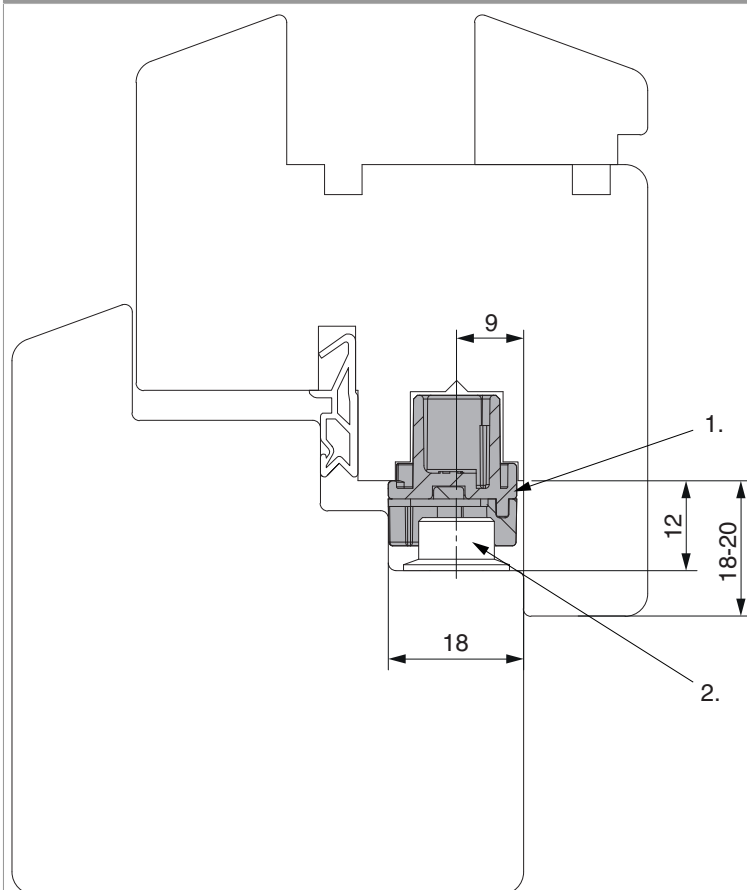

## 55189 - Scrocchetto anta semifissa per cava ferramenta argento

### Disegni tecnici

		B			Nº
argento	Scrocchetto anta semifissa per cava ferramenta	17	2	50	55189

### Montaggio

Posizionamento finestra 2 ante per A12

1. Scrocco per seconda anta

Applicazione finestra in legno A12

- 1. Scroccho 55189
- 2. Rullino scroccho

Pezzi per telaio PVC vedi scheda profilo