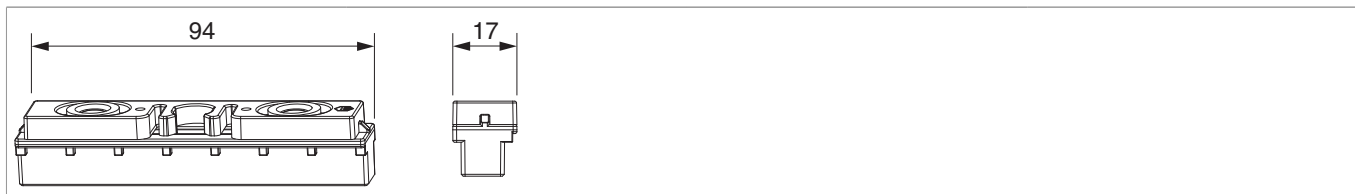

## 55189 - Scrocchetto anta semifissa per cava ferramenta argento

### Disegni tecnici

		B			Nº
argento	Scrocchetto anta semifissa per cava ferramenta	17	2	50	55189