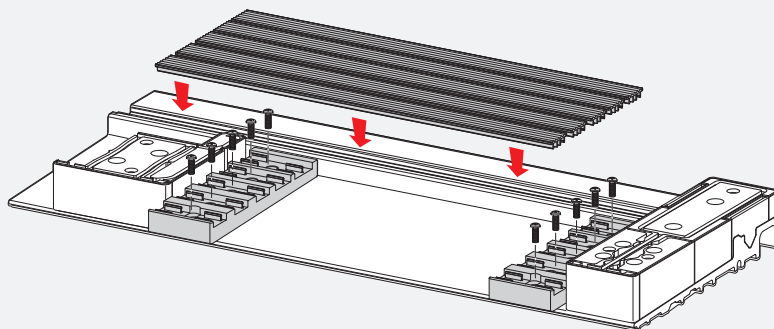

SISTEMA CLIMAZERO

Con pochi accessori aggiuntivi la soglia Climatech diventa complanare con i pavimenti interno ed esterno.

Complanare con il pavimento interno ed esterno

Componente specifico da abbinare alla soglia Climatech standard

Facile pedonabilità

Per sistemi in legno

Il sistema

ClimaZero si compone di una copertura drenante realizzata con profili in alluminio anodizzato fissati a clip su degli spessori compensatori avvitati alla soglia in vetroresina.

Estetica e comfort

Con pochi accessori aggiuntivi la soglia Climatech diventa complanare con i pavimenti interno ed esterno, garantendo il massimo risultato di design e una migliore pedonabilità degli ambienti.

ClimaZero lascia defluire l'acqua piovana sulla soglia Climatech verso l'esterno casa.