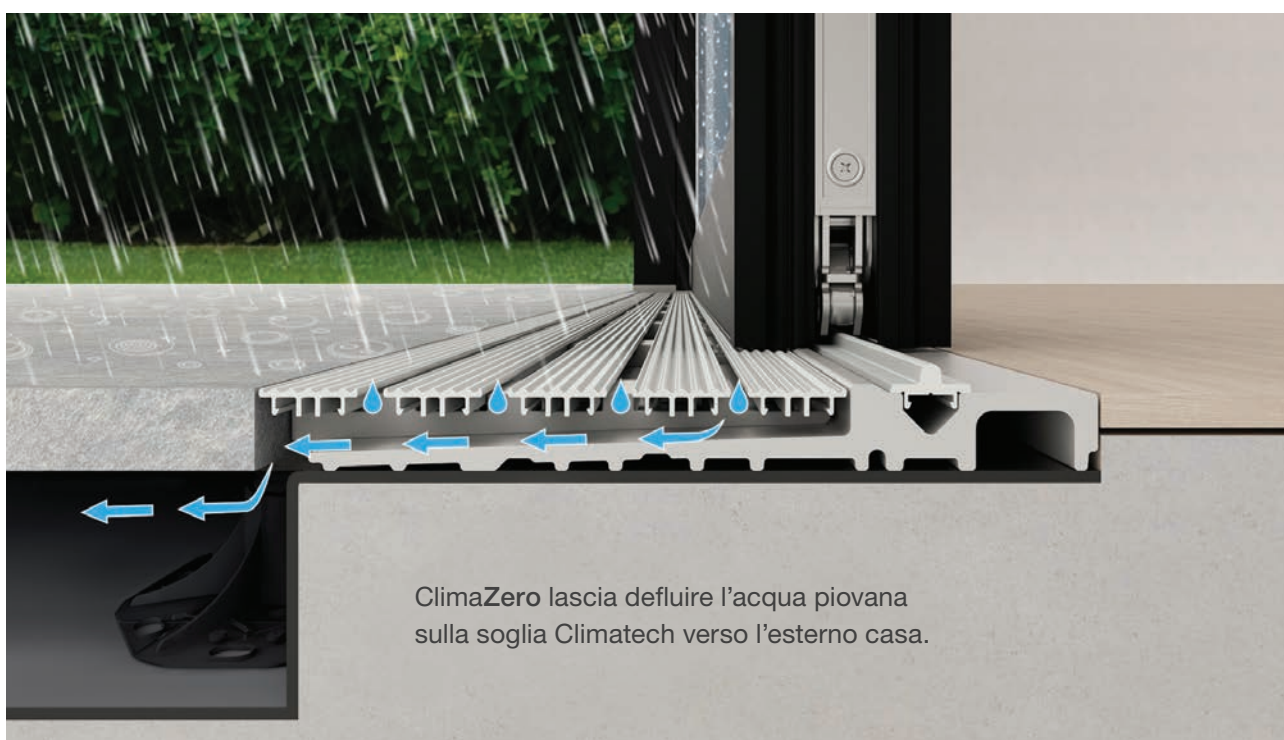

SISTEMA CLIMAZERO

Con pochi accessori aggiuntivi la soglia Climatech diventa complanare con i pavimenti interno ed esterno.

Complanare con il pavimento interno ed esterno

Componente specifico da abbinare alla soglia Climatech standard

Facile pedonabilità

Per sistemi in legno

Il sistema

ClimaZero si compone di una copertura drenante realizzata con profili in alluminio anodizzato fissati a clip su degli spessori compensatori avvitati alla soglia in vetroresina.

Estetica e comfort

Con pochi accessori aggiuntivi la soglia Climatech diventa complanare con i pavimenti interno ed esterno, garantendo il massimo risultato di design e una migliore pedonabilità degli ambienti.

ClimaZero lascia defluire l'acqua piovana sulla soglia Climatech verso l'esterno casa.