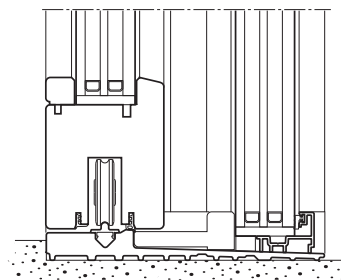

DESIGN

PROFILO (IN)VISIBILE

Spazio al vetro: una stanza senza confini

Il traverso inferiore dell'anta fissa è stato eliminato. Il vetro e l'ambiente esterno diventano il centro dell'esperienza abitativa.

Un sottile profilo in alluminio crea l'alloggiamento per il vetro.

L'ESSENZIALE

CURATO NEI DETTAGLI

Solo legno e immagine: la ferramenta scompare nel telaio

La guida di scorrimento è stata incassata nel telaio per nascondere alla vista ogni elemento funzionale.

Profilo anta slim

Il telaio dell'anta mobile è stato ridotto a soli 74 mm grazie all'utilizzo di una serratura ad entrata ridotta.

**Design minimale,
con un cuore tecnologico**

Il sottile traverso del telaio
contiene al suo interno
il profilo di chiusura
superiore: nessuna
lavorazione è visibile.

**Nodo laterale:
essenziale senza confini**

Il vetro è incassato nel
montante laterale del telaio.
Grazie ad un sistema di
posa adeguato si fonde
nello spessore del muro.

PRESTAZIONI

ISOLAMENTO TERMICO E SICUREZZA