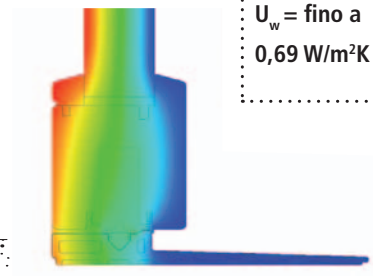

Un sistema progettato per prestazioni senza limiti

Uno spessore massimo di 25 mm annullato da una posa complanare al pavimento.

La soglia Climatech offre il minimo impatto visivo e garantisce incredibili prestazioni termiche grazie all'innovativo materiale composito rinforzato con fibra di vetro.

Imago è una barriera contro aria, acqua e vento grazie ad una gamma di accessori testati in ogni condizione.