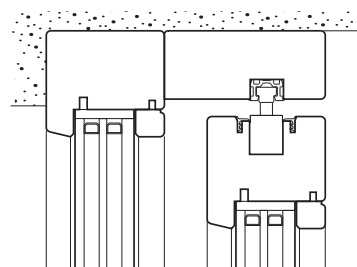

DESIGN

PROFILO (IN)VISIBILE

Spazio al vetro: una stanza senza confini

Il traverso inferiore dell'anta fissa è stato eliminato. Il vetro e l'ambiente esterno diventano il centro dell'esperienza abitativa.

Un sottile profilo in alluminio crea l'alloggiamento per il vetro.

L'ESSENZIALE

CURATO NEI DETTAGLI

Solo legno e immagine: la ferramenta scompare nel telaio

La guida di scorrimento è stata incassata nel telaio per nascondere alla vista ogni elemento funzionale.

Profilo anta slim

Il telaio dell'anta mobile è stato ridotto a soli 74 mm grazie all'utilizzo di una serratura ad entrata ridotta.

**Design minimale,
con un cuore tecnologico**

Il sottile traverso del telaio
contiene al suo interno
il profilo di chiusura
superiore: nessuna
lavorazione è visibile.