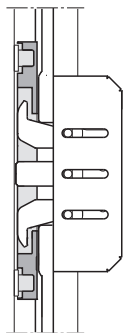

POSEIDON:

UN MONDO DI SICUREZZA

Chiusura di massima sicurezza Poseidon

L'innovativa chiusura Poseidon utilizza due ganci contrapposti e un catenaccio centrale per offrire livelli di sicurezza antieffrazione mai conosciuti prima.

Incontro di sicurezza Poseidon a scomparsa

L'incontro è incassato nel profilo del telaio, per valorizzare il design minimale di Imago.

Le ampie regolazioni in pressione, permettono di adeguarsi ad ogni situazione di posa in opera.