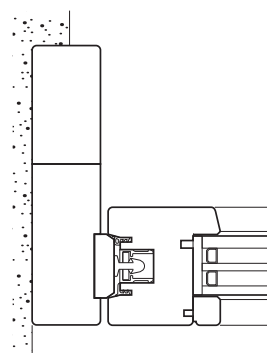

DESIGN

PROFILO (IN)VISIBILE

Spazio al vetro: una stanza senza confini

Il traverso inferiore dell'anta fissa è stato eliminato. Il vetro e l'ambiente esterno diventano il centro dell'esperienza abitativa.

Un sottile profilo in alluminio crea l'alloggiamento per il vetro.

L'ESSENZIALE

CURATO NEI DETTAGLI

Solo legno e immagine: la ferramenta scompare nel telaio

La guida di scorrimento è stata incassata nel telaio per nascondere alla vista ogni elemento funzionale.

Profilo anta slim

Il telaio dell'anta mobile è stato ridotto a soli 74 mm grazie all'utilizzo di una serratura ad entrata ridotta.

**Design minimale,
con un cuore tecnologico**

Il sottile traverso del telaio
contiene al suo interno
il profilo di chiusura
superiore: nessuna
lavorazione è visibile.

**Nodo laterale:
essenziale senza confini**

Il vetro è incassato nel
montante laterale del telaio.
Grazie ad un sistema di
posa adeguato si fonde
nello spessore del muro.

PRESTAZIONI

ISOLAMENTO TERMICO E SICUREZZA