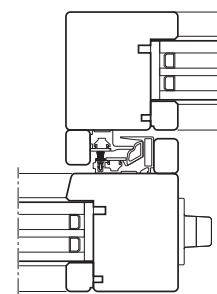

Nodo centrale Uni-V

Le ampie tolleranze di lavorazione permesse dal nodo Uni-V garantiscono le prestazioni dichiarate anche a fronte delle naturali deformazioni del legno. Il rivoluzionario nodo centrale elimina qualsiasi punto di contatto tra anta e telaio. Il movimento di apertura risulta fluido e silenzioso.