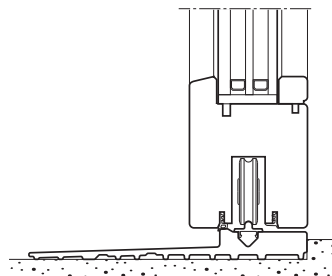

Profilo anta slim

Il telaio dell'anta mobile è stato ridotto a soli 74 mm grazie all'utilizzo di una serratura ad entrata ridotta.

**Design minimale,
con un cuore tecnologico**

Il sottile traverso del telaio
contiene al suo interno
il profilo di chiusura
superiore: nessuna
lavorazione è visibile.

**Nodo laterale:
essenziale senza confini**

Il vetro è incassato nel
montante laterale del telaio.
Grazie ad un sistema di
posa adeguato si fonde
nello spessore del muro.

PRESTAZIONI

ISOLAMENTO TERMICO E SICUREZZA

Un sistema progettato per prestazioni senza limiti

Uno spessore massimo di 25 mm annullato da una posa complanare al pavimento.

La soglia Climatech offre il minimo impatto visivo e garantisce incredibili prestazioni termiche grazie all'innovativo materiale composito rinforzato con fibra di vetro.

Imago è una barriera contro aria, acqua e vento grazie ad una gamma di accessori testati in ogni condizione.

$U_w =$ fino a
0,69 W/m²K

DETTAGLI INNOVATIVI

PER PERFORMANCE
ALL'AVANGUARDIA

Profilo di chiusura dell'anta