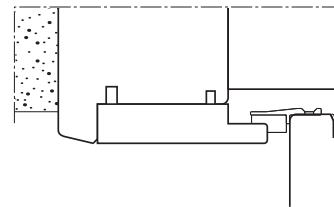

Profilo di chiusura dell'anta

La resistenza dell'alluminio e l'isolamento della spugna. La scelta dei materiali con cui è realizzato il profilo di chiusura superiore garantisce la tenuta all'aria e l'isolamento acustico.