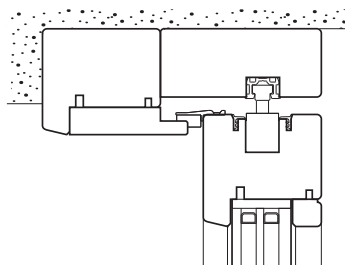

Profilo anta slim

Il telaio dell'anta mobile è stato ridotto a soli 74 mm grazie all'utilizzo di una serratura ad entrata ridotta.

**Design minimale,
con un cuore tecnologico**

Il sottile traverso del telaio
contiene al suo interno
il profilo di chiusura
superiore: nessuna
lavorazione è visibile.

**Nodo laterale:
essenziale senza confini**

Il vetro è incassato nel
montante laterale del telaio.
Grazie ad un sistema di
posa adeguato si fonde
nello spessore del muro.

PRESTAZIONI

ISOLAMENTO TERMICO E SICUREZZA