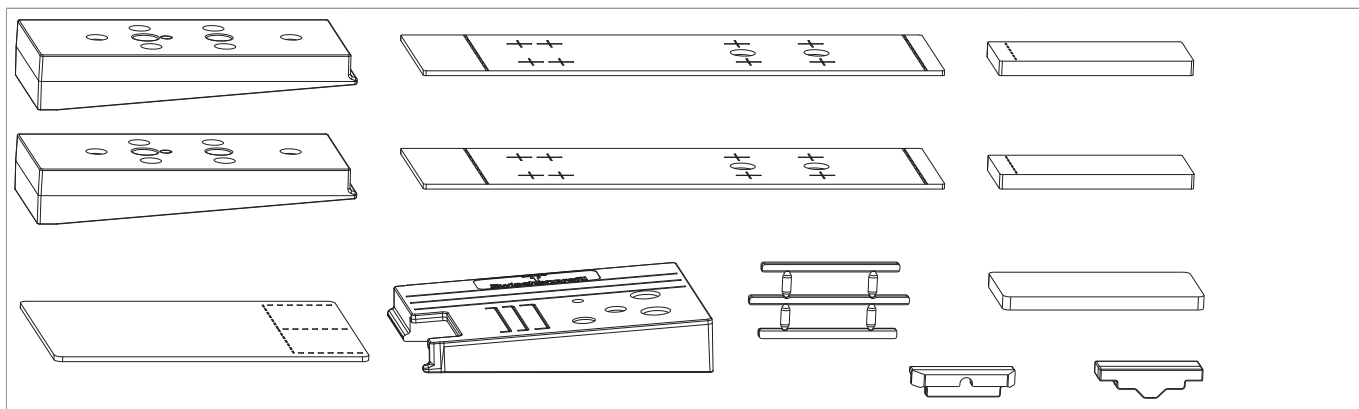

## 106271 - Confezione tappi e accessori per binario basso su soglia 212/195mm H=25 mm argento per schemi A-C-G-K destro

### Disegni tecnici

					<b>No</b>
argento	su soglia 212/195mm H=25 mm		destro	1	106271