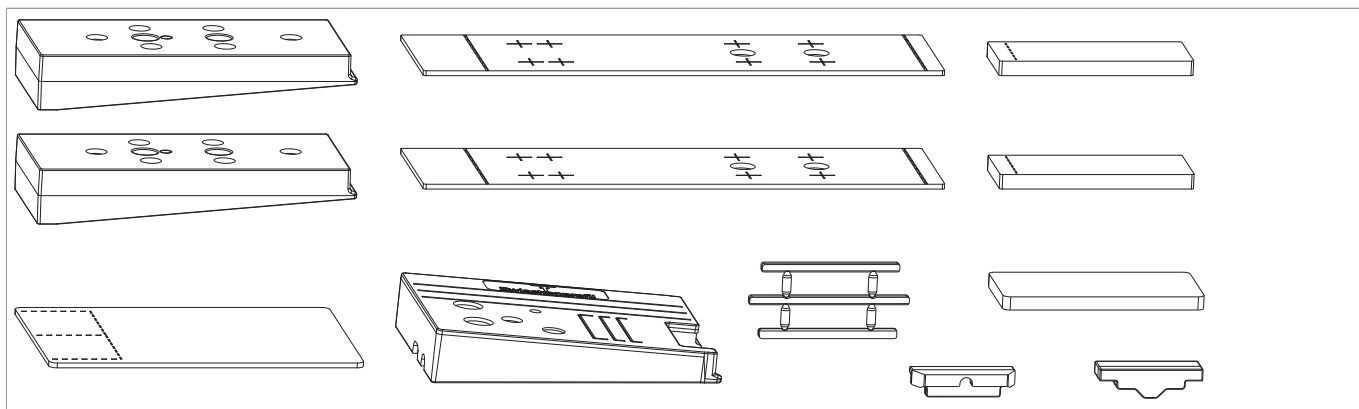

## 106272 - Confezione tappi e accessori per binario basso su soglia 212/195mm H=25 mm argento per schemi A-C-G-K sinistro

### Disegni tecnici

				<b>No</b>
argento	su soglia 212/195mm H=25 mm		sinistro 1	106272