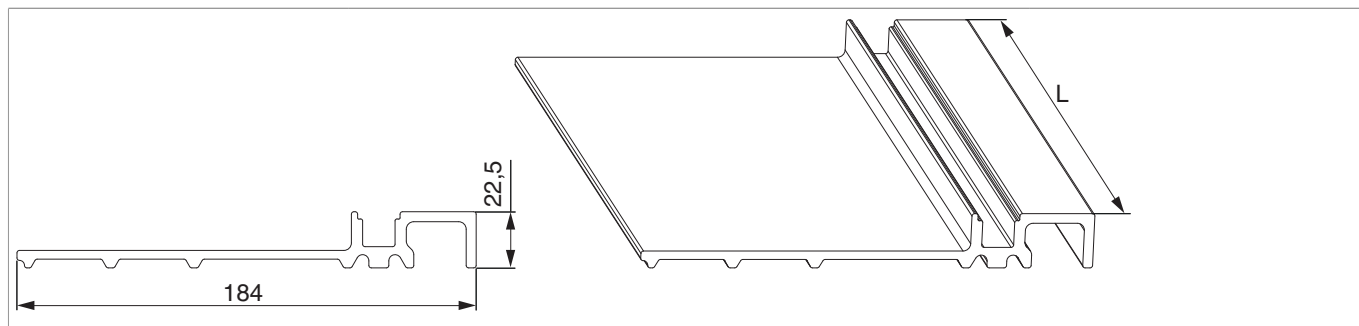

## 461453 - Soglia HS-P in vetroresina 184x22,5 L=3.000 grigio luce RAL 7035

### Disegni tecnici

					<b>L</b>		<b>N<sup>o</sup></b>
	vetroresina	grigio luce RAL 7035	22,5	184	3.000	1	461453