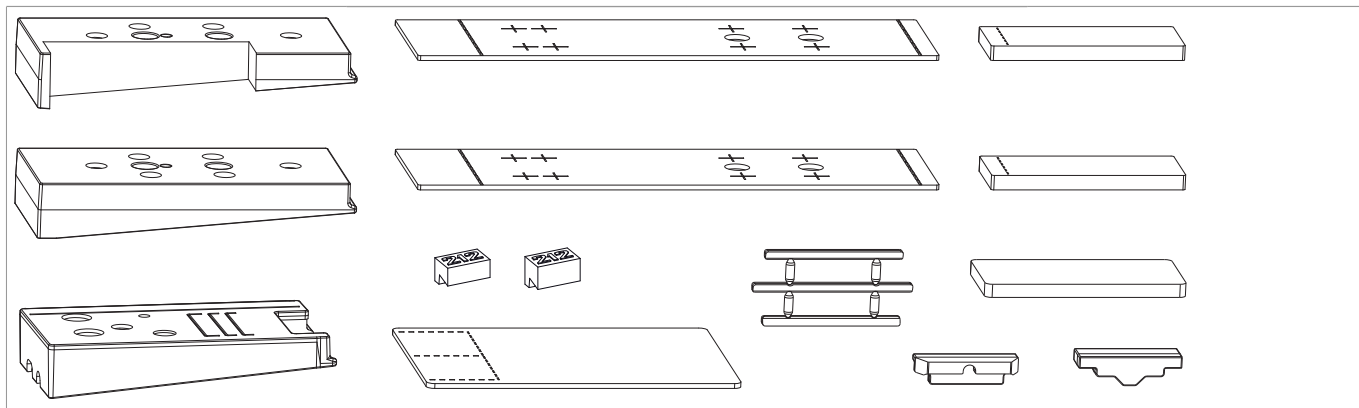

106281 - Confezione tappi e accessori per binario basso per HS-L con spessore fermavetro 18 mm su soglia 212mm H=25 mm argento per schemi A-K destro

Disegni tecnici

					No
argento	su soglia 212mm H=25 mm		destro	1	106281 ¹⁾

¹⁾ Ordinare 2 confezioni per schema K.