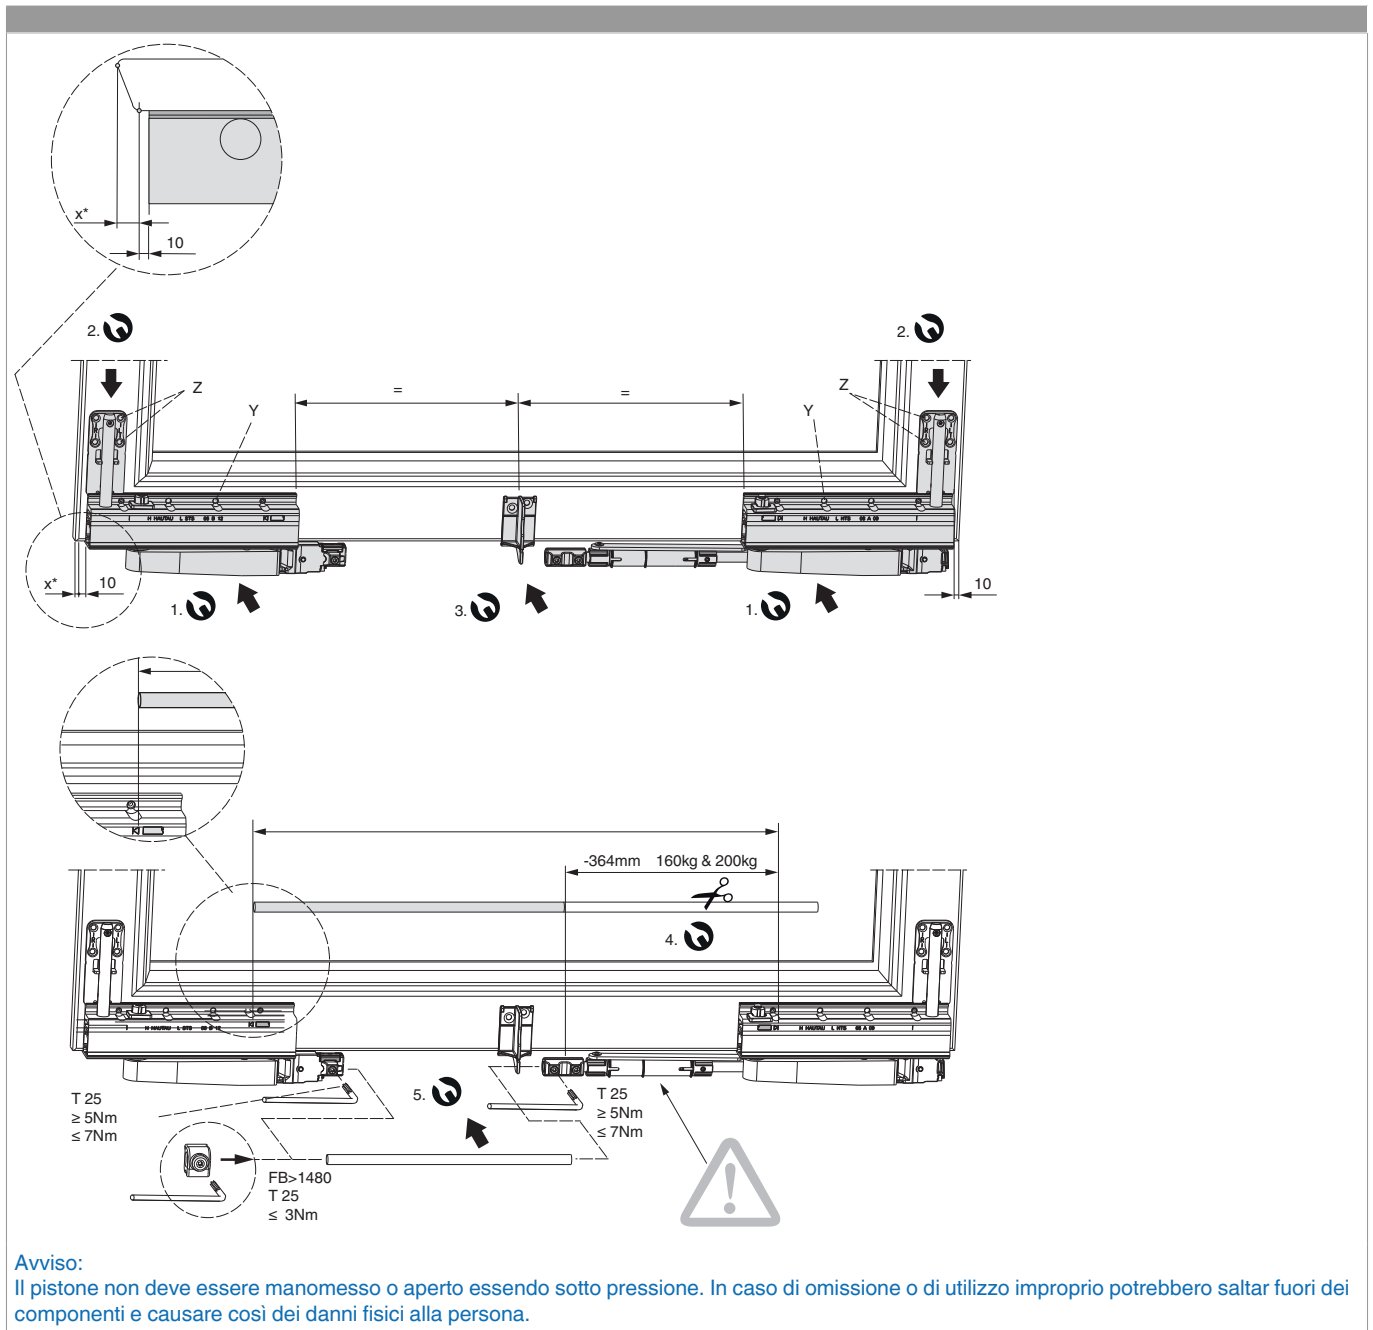

467068 - Confezione carrelli PAS sinistro 200kg

Disegni tecnici

						No
Confezione carrelli	PAS		200	sinistro	1	467068 ¹⁾

¹⁾ Contenuto: 1 x carrello lato cerniera, 1 x carrello lato cremonese, 2 x elementi di sostegno

Montaggio

467068 - Confezione carrelli PAS sinistro 200kg