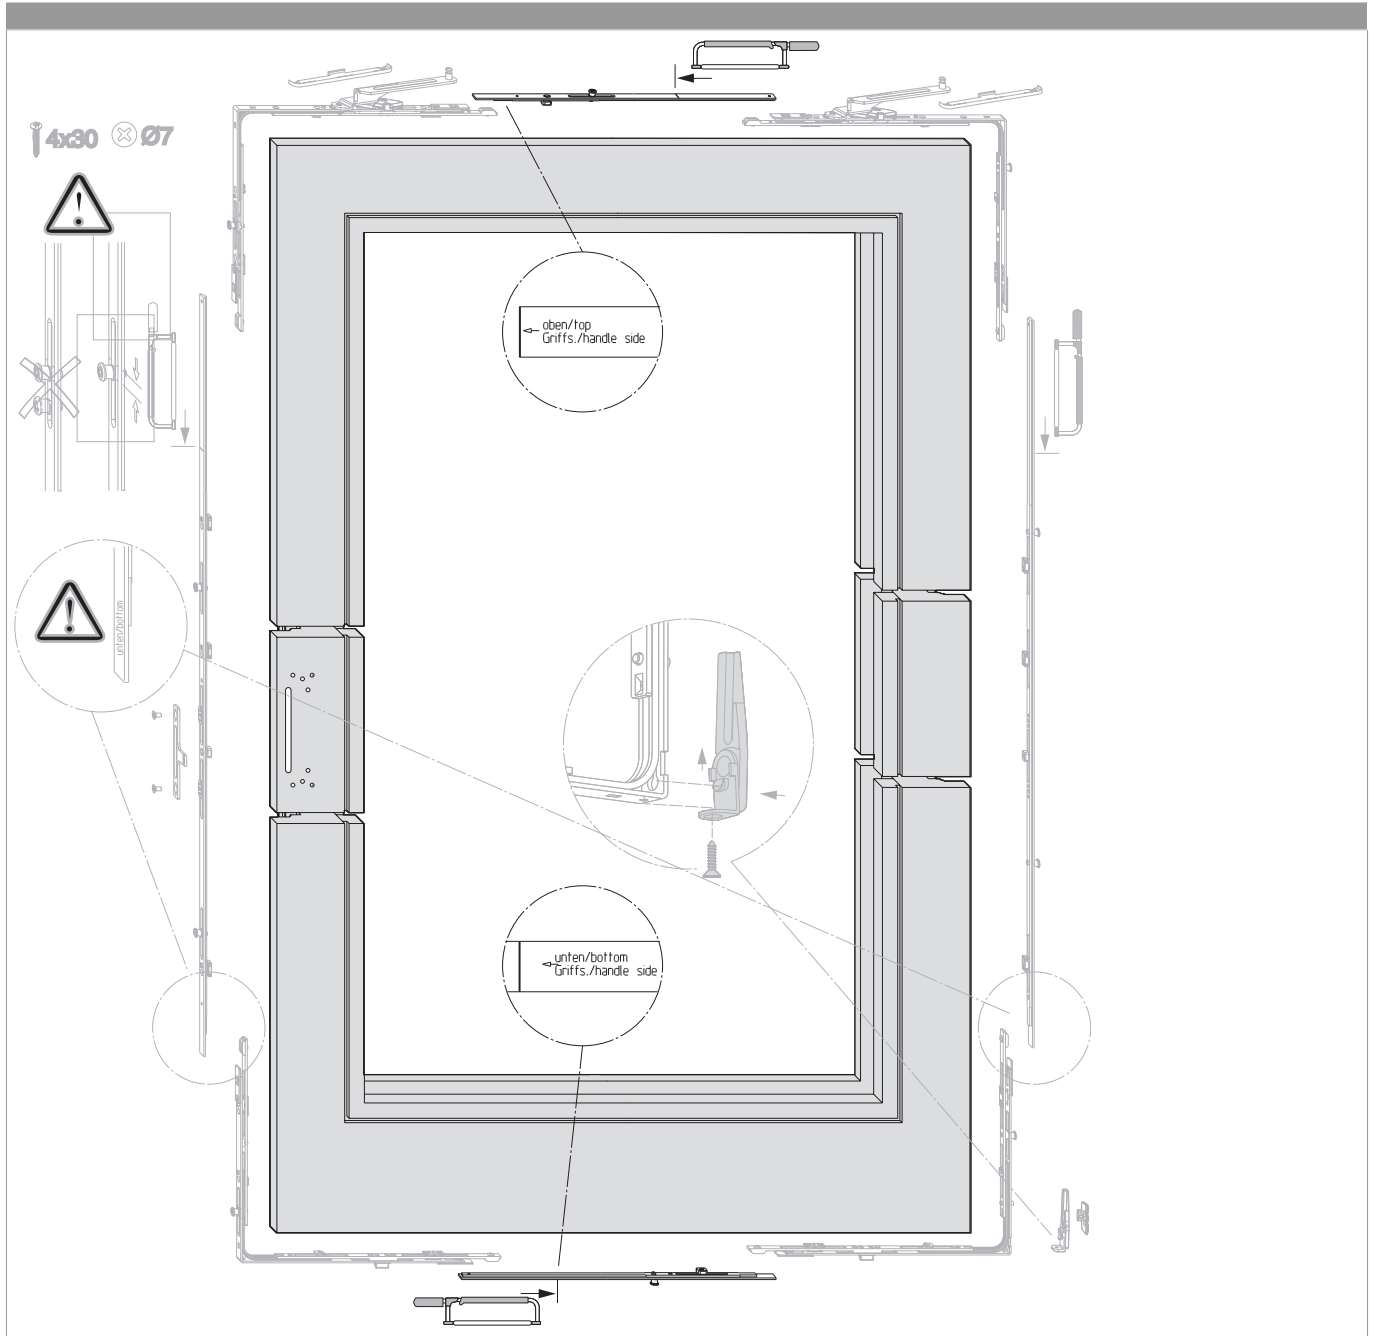

467068 - Confezione carrelli PAS sinistro 200kg

Disegni tecnici

						No
Confezione carrelli	PAS		200	sinistro	1	467068 ¹⁾

¹⁾ Contenuto: 1 x carrello lato cerniera, 1 x carrello lato cremonese, 2 x elementi di sostegno

Montaggio

467068 - Confezione carrelli PAS sinistro 200kg