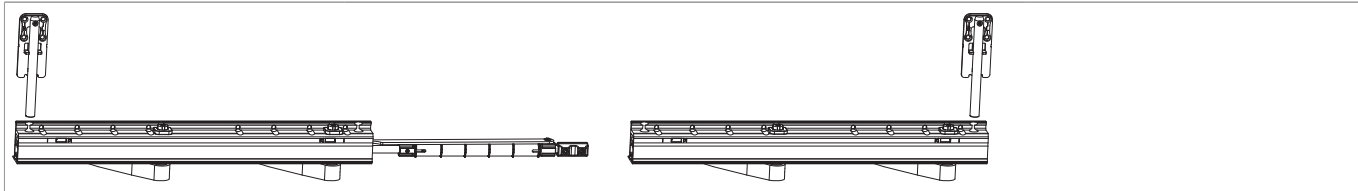

### Disegni tecnici

						<b>No</b>
Confezione carrelli	PAS		200	destro	1	467069 <sup>1)</sup>

<sup>1)</sup> Contenuto: 1 x carrello lato cerniera, 1 x carrello lato cremonese, 2 x elementi di sostegno