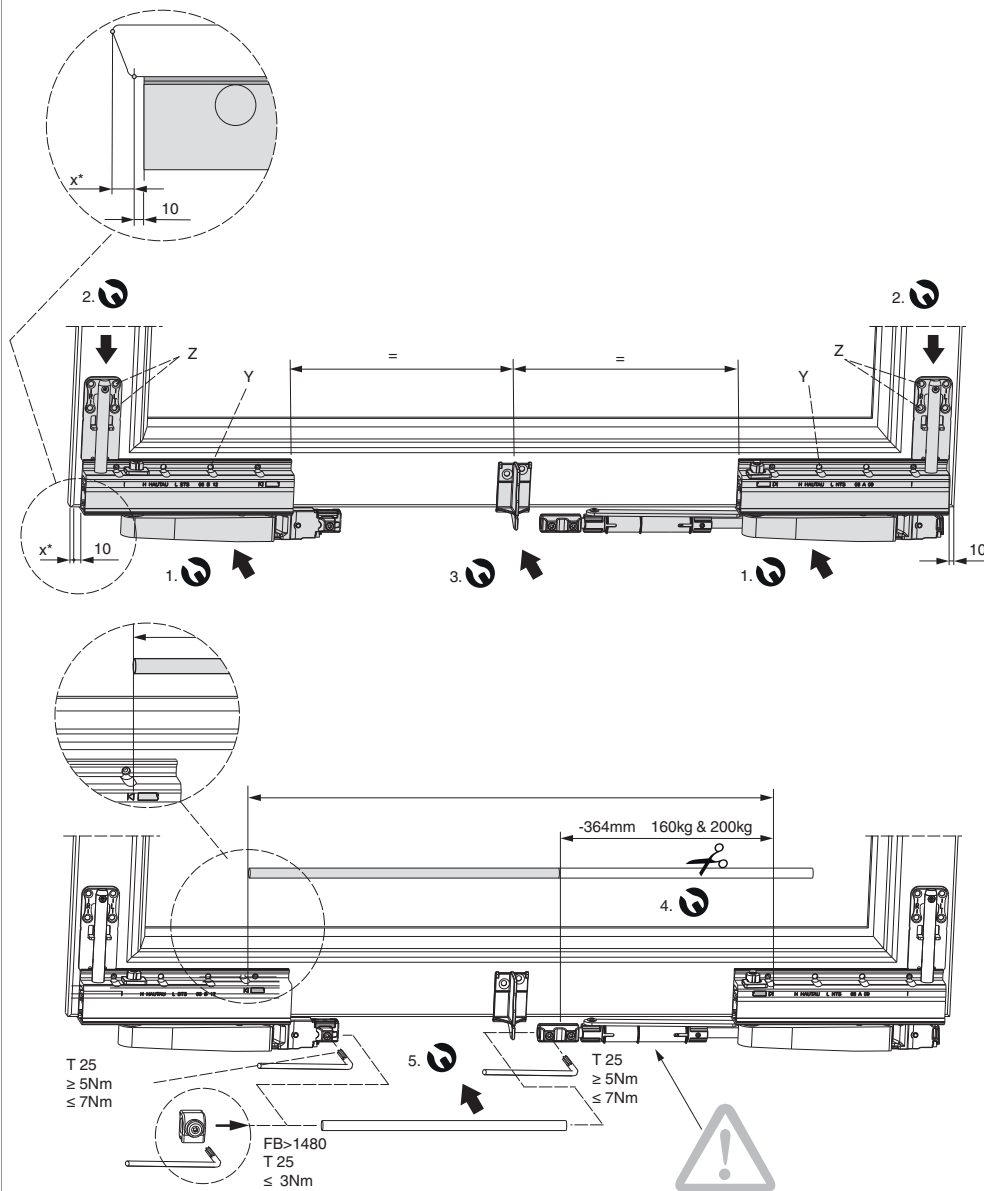

### Disegni tecnici

						<b>No</b>
Confezione carrelli	PAS		200	destro	1	467069 <sup>1)</sup>

<sup>1)</sup> Contenuto: 1 x carrello lato cerniera, 1 x carrello lato cremonese, 2 x elementi di sostegno

## Montaggio