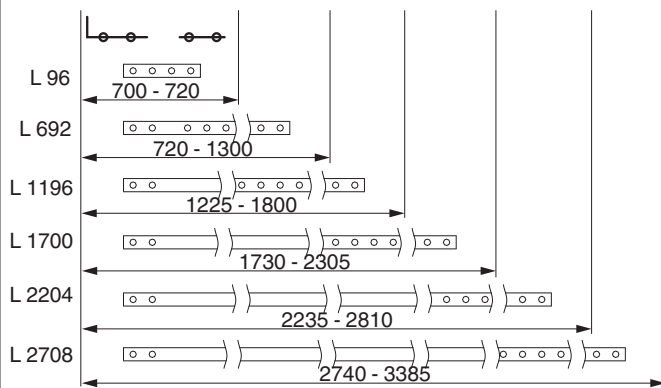

359639 - Asta di collegamento 16,4x4 con fori per carrello HS L=692 LB 720-1.300 argento

Disegni tecnici

			L		No
Asta di collegamento 16,4x4 con fori per carrello HS	argento	720 - 1.300	692	10	359639 ^{1) 2)}

¹⁾ Per 200 kg si riducono i campi di applicazione per -65 mm. Per 400kg aumentano i campi di applicazione per +475 mm.

²⁾ Campi d'applicazione valgono solo per esecuzione HS 300 kg.

Campo d'applicazione

150 kg

300 kg

400 kg

Montaggio

MACO
RAIL-SYSTEMS

**359639 - Asta di collegamento 16,4x4 con fori per carrello
HS L=692 LB 720-1.300 argento**