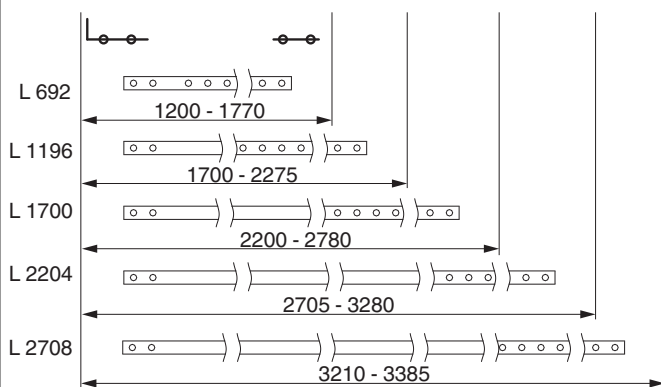

359639 - Asta di collegamento 16,4x4 con fori per carrello HS L=692 LB 720-1.300 argento

Disegni tecnici

			L		No
Asta di collegamento 16,4x4 con fori per carrello HS	argento	720 - 1.300	692	10	359639 ^{1) 2)}

¹⁾ Per 200 kg si riducono i campi di applicazione per -65 mm. Per 400kg aumentano i campi di applicazione per +475 mm.

²⁾ Campi d'applicazione valgono solo per esecuzione HS 300 kg.

Campo d'applicazione

150 kg

300 kg

400 kg

Montaggio

MACO
RAIL-SYSTEMS

**359639 - Asta di collegamento 16,4x4 con fori per carrello
HS L=692 LB 720-1.300 argento**