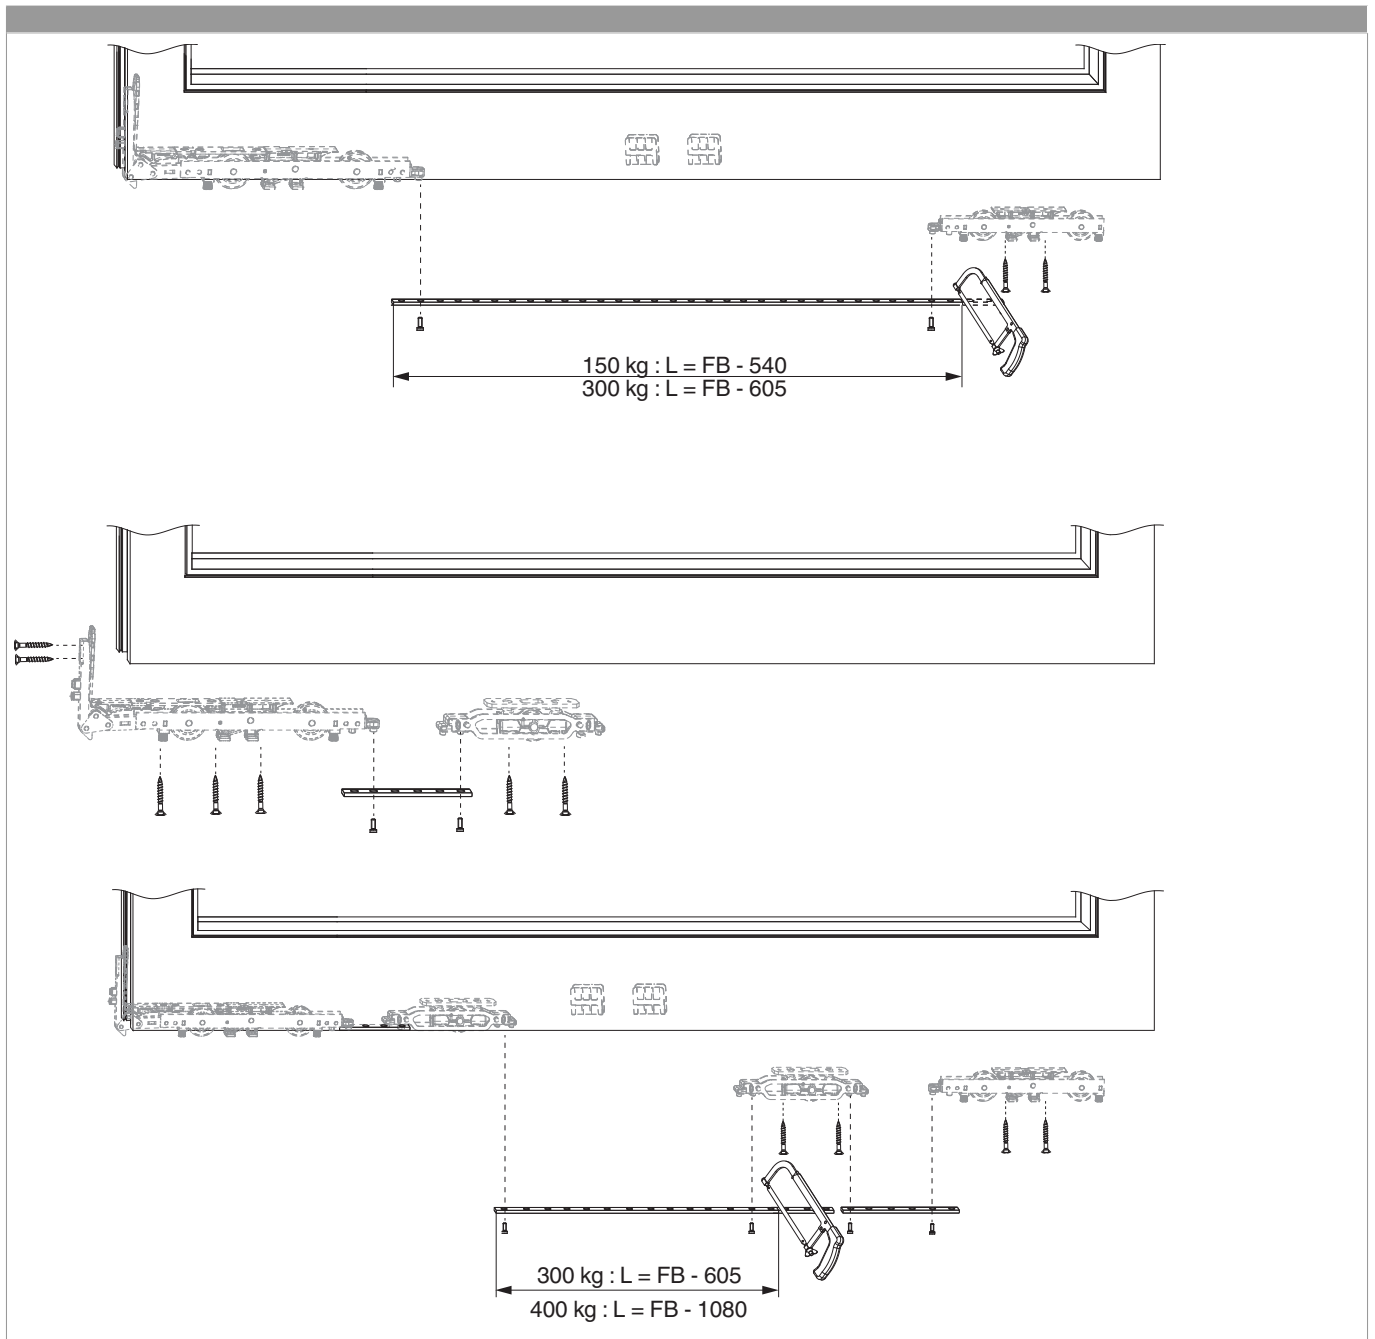

359639 - Asta di collegamento 16,4x4 con fori per carrello HS L=692 LB 720-1.300 argento

Disegni tecnici

			L		No
Asta di collegamento 16,4x4 con fori per carrello HS	argento	720 - 1.300	692	10	359639 ^{1) 2)}

¹⁾ Per 200 kg si riducono i campi di applicazione per -65 mm. Per 400kg aumentano i campi di applicazione per +475 mm.

²⁾ Campi d'applicazione valgono solo per esecuzione HS 300 kg.

Campo d'applicazione

150 kg

300 kg

400 kg

Montaggio

MACO
RAIL-SYSTEMS

**359639 - Asta di collegamento 16,4x4 con fori per carrello
HS L=692 LB 720-1.300 argento**