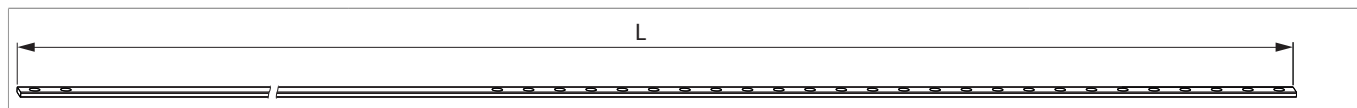

359639 - Asta di collegamento 16,4x4 con fori per carrello HS L=692 LB 720-1.300 argento

Disegni tecnici

			L		No
Asta di collegamento 16,4x4 con fori per carrello HS	argento	720 - 1.300	692	10	359639 ^{1) 2)}

¹⁾ Per 200 kg si riducono i campi di applicazione per -65 mm. Per 400kg aumentano i campi di applicazione per +475 mm.

²⁾ Campi d'applicazione valgono solo per esecuzione HS 300 kg.

Campo d'applicazione