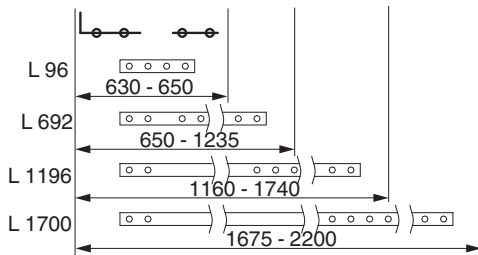

359639 - Asta di collegamento 16,4x4 con fori per carrello HS L=692 LB 720-1.300 argento

Disegni tecnici

			L		No
Asta di collegamento 16,4x4 con fori per carrello HS	argento	720 - 1.300	692	10	359639 ^{1) 2)}

¹⁾ Per 200 kg si riducono i campi di applicazione per -65 mm. Per 400kg aumentano i campi di applicazione per +475 mm.

²⁾ Campi d'applicazione valgono solo per esecuzione HS 300 kg.

Campo d'applicazione

150 kg

300 kg

400 kg

Montaggio

MACO
RAIL-SYSTEMS

**359639 - Asta di collegamento 16,4x4 con fori per carrello
HS L=692 LB 720-1.300 argento**