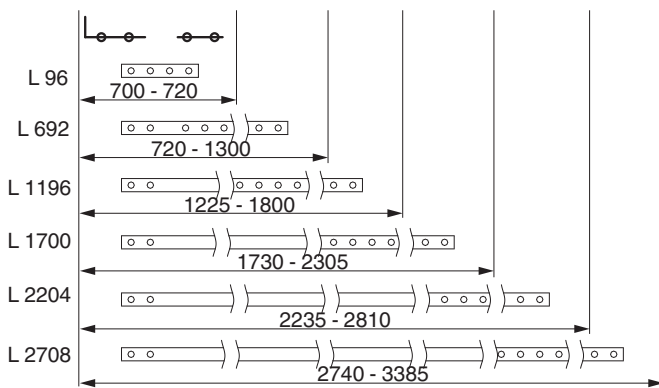

359638 - Asta di collegamento 16,4x4 con fori per carrello supplementare HS L=96 LB - argento

Disegni tecnici

			L		Nº
Asta di collegamento 16,4x4 con fori per carrello supplementare HS	argento		96	10	359638 ^{1) 2)}

¹⁾ Per 200 kg si riducono i campi di applicazione per -65 mm. Per 400kg aumentano i campi di applicazione per +475 mm.

²⁾ Campi d'applicazione valgono solo per esecuzione HS 300 kg.

Campo d'applicazione

150 kg

300 kg

400 kg

Montaggio

**359638 - Asta di collegamento 16,4x4 con fori per carrello
supplementare HS L=96 LB - argento**