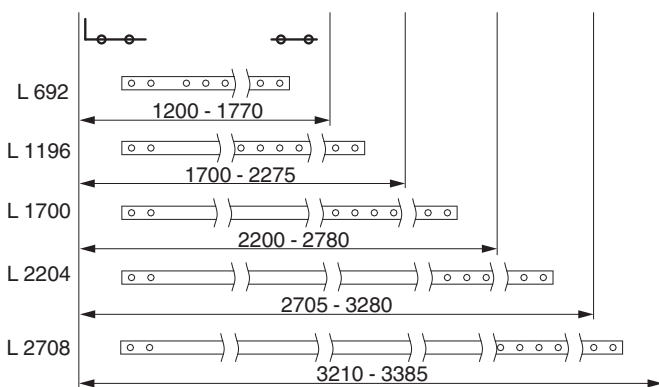

359638 - Asta di collegamento 16,4x4 con fori per carrello supplementare HS L=96 LB - argento

Disegni tecnici

			L		Nº
Asta di collegamento 16,4x4 con fori per carrello supplementare HS	argento		96	10	359638 ^{1) 2)}

¹⁾ Per 200 kg si riducono i campi di applicazione per -65 mm. Per 400kg aumentano i campi di applicazione per +475 mm.

²⁾ Campi d'applicazione valgono solo per esecuzione HS 300 kg.

Campo d'applicazione

150 kg

300 kg

400 kg

Montaggio

**359638 - Asta di collegamento 16,4x4 con fori per carrello
supplementare HS L=96 LB - argento**