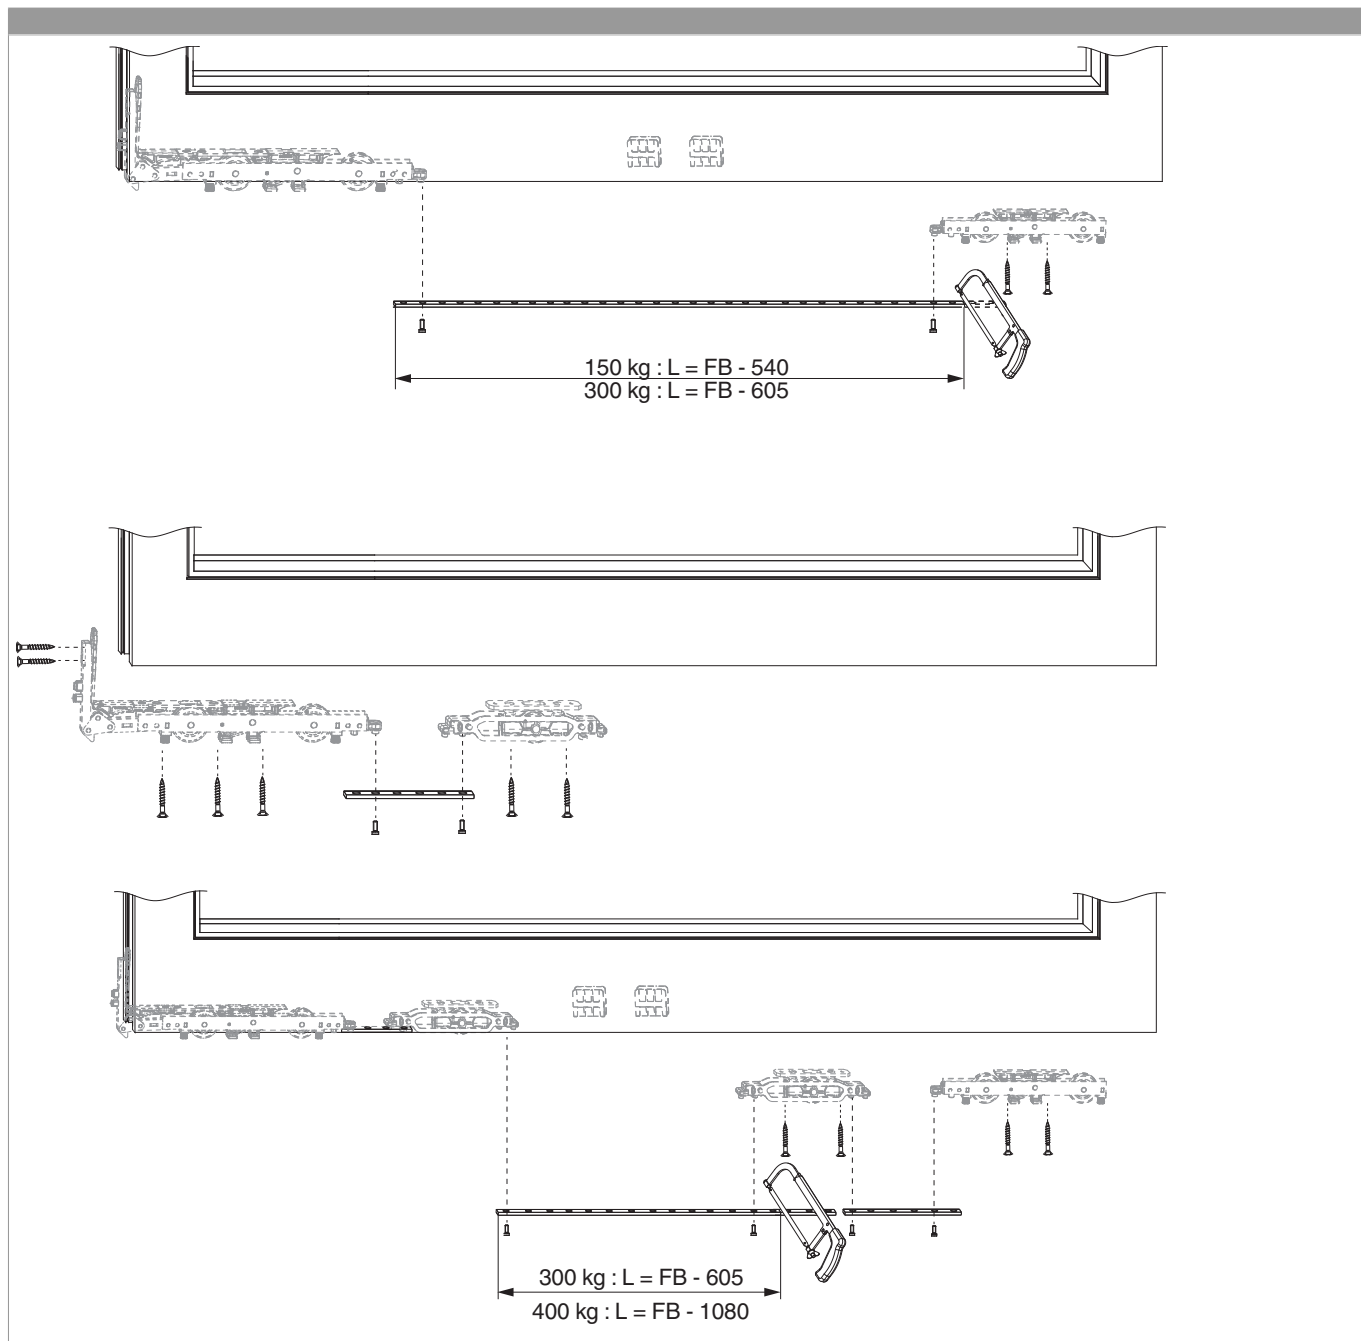

359638 - Asta di collegamento 16,4x4 con fori per carrello supplementare HS L=96 LB - argento

Disegni tecnici

			L		Nº
Asta di collegamento 16,4x4 con fori per carrello supplementare HS	argento		96	10	359638 ^{1) 2)}

¹⁾ Per 200 kg si riducono i campi di applicazione per -65 mm. Per 400kg aumentano i campi di applicazione per +475 mm.

²⁾ Campi d'applicazione valgono solo per esecuzione HS 300 kg.

Campo d'applicazione

150 kg

300 kg

400 kg

Montaggio

**359638 - Asta di collegamento 16,4x4 con fori per carrello
supplementare HS L=96 LB - argento**