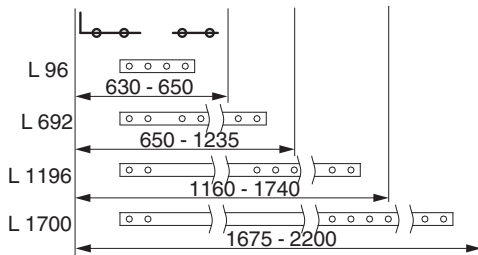

359638 - Asta di collegamento 16,4x4 con fori per carrello supplementare HS L=96 LB - argento

Disegni tecnici

			L		Nº
Asta di collegamento 16,4x4 con fori per carrello supplementare HS	argento		96	10	359638 ^{1) 2)}

¹⁾ Per 200 kg si riducono i campi di applicazione per -65 mm. Per 400kg aumentano i campi di applicazione per +475 mm.

²⁾ Campi d'applicazione valgono solo per esecuzione HS 300 kg.

Campo d'applicazione

150 kg

300 kg

400 kg

Montaggio

**359638 - Asta di collegamento 16,4x4 con fori per carrello
supplementare HS L=96 LB - argento**