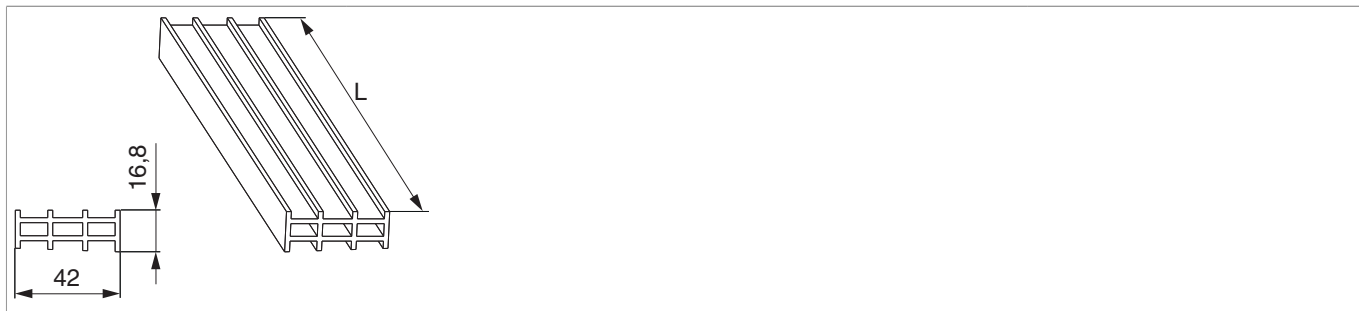

N22205 - Profilato livellatore HS per battente fisso 42x19 L=5.000mm nero

Disegni tecnici

		L		N ^o
nero	Profilato livellatore HS per battente fisso	5.000	1	N22205