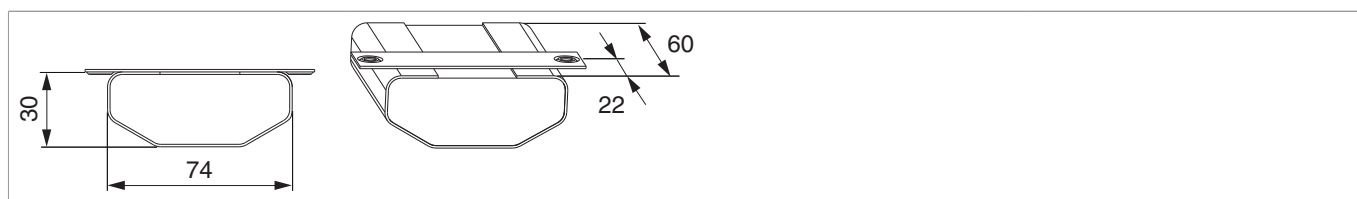

## 42130 - Tampone HS superiore per binario superiore mantovana e a C 68/98mm 60x72mm PB= L=74mm

### Disegni tecnici

	L		N <sup>o</sup>
per binario superiore mantovana e a C 68/98mm	60	10	42130