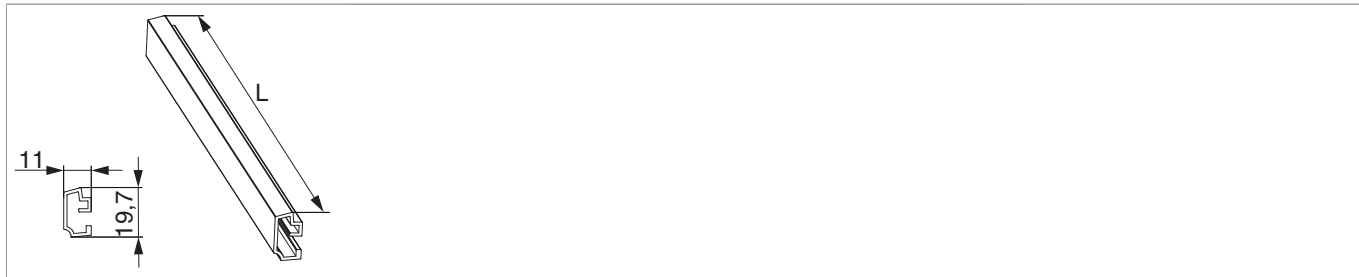

469031 - Fermavetro in ALU per HS-L L=5.000mm argento

Disegni tecnici

		L		N ^o
argento	Fermavetro in ALU	5.000	1	469031