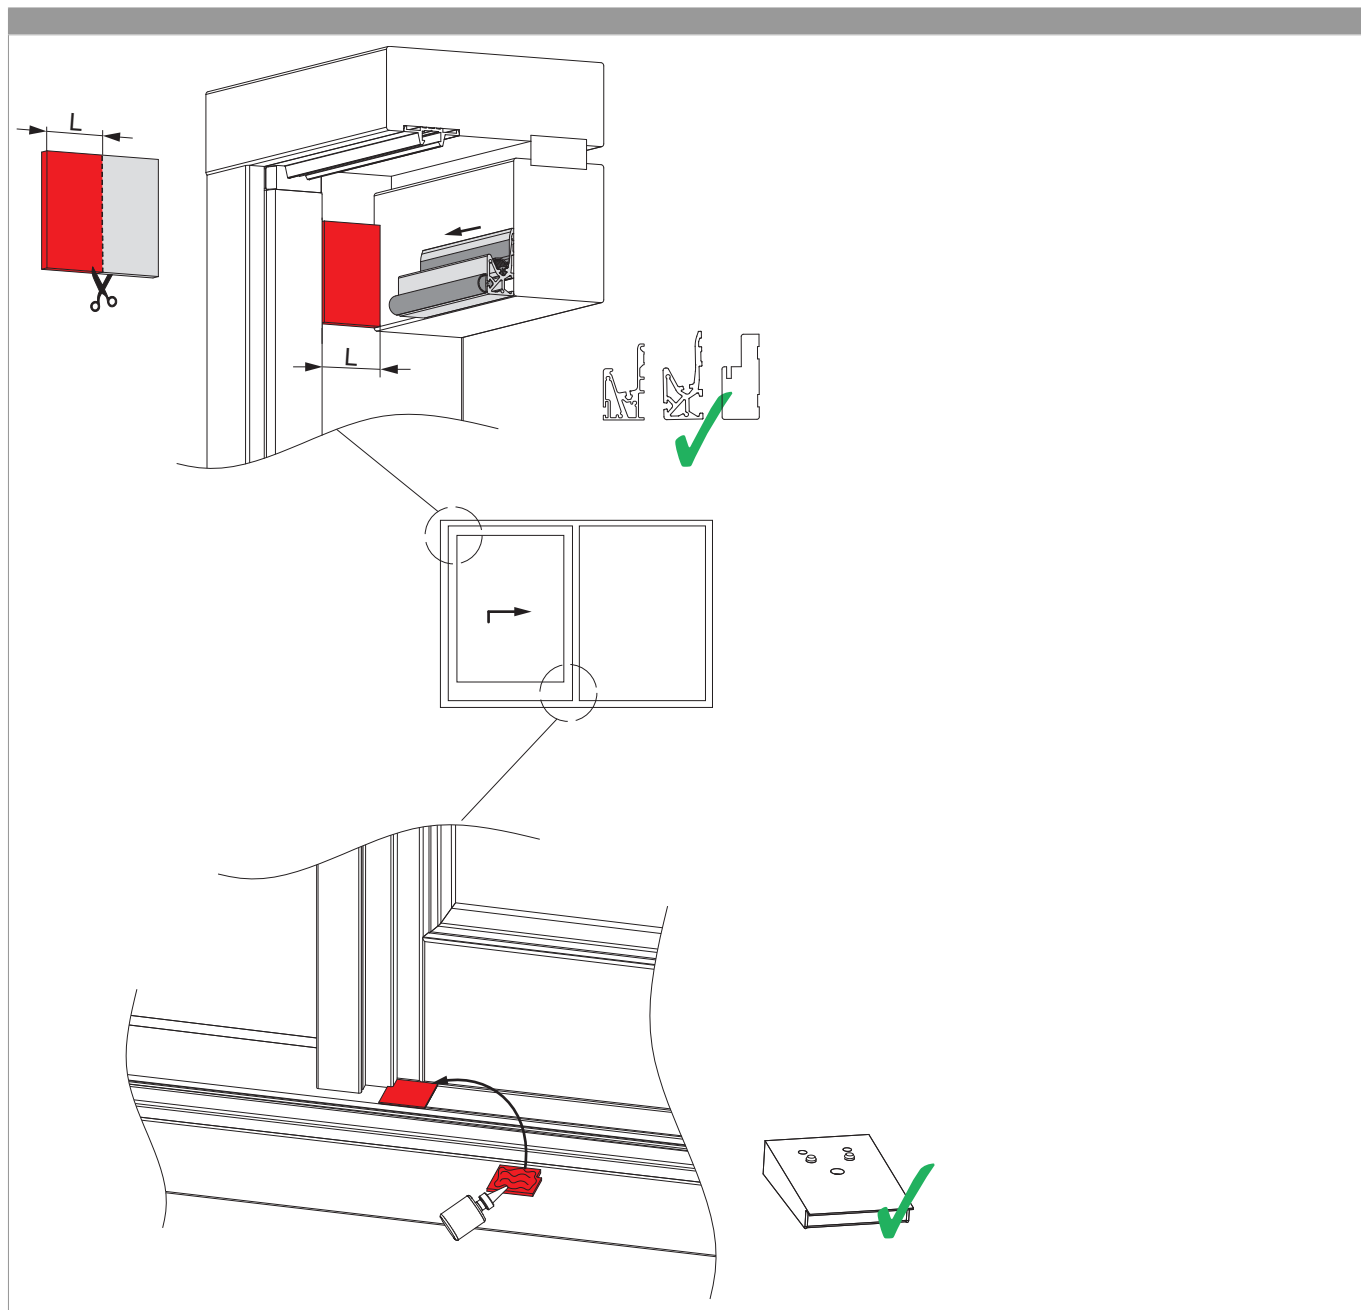

367168 - Piastra guarnizione centrale universale per listello termico nero S= 2mm

Disegni tecnici

					N^o
Piastra guarnizione centrale	nero	spessore 2 mm	universale	10	367168 ¹⁾

¹⁾ Solo per schema D e C!

Montaggio

**367168 - Piastra guarnizione centrale universale per
listello termico nero S= 2mm**