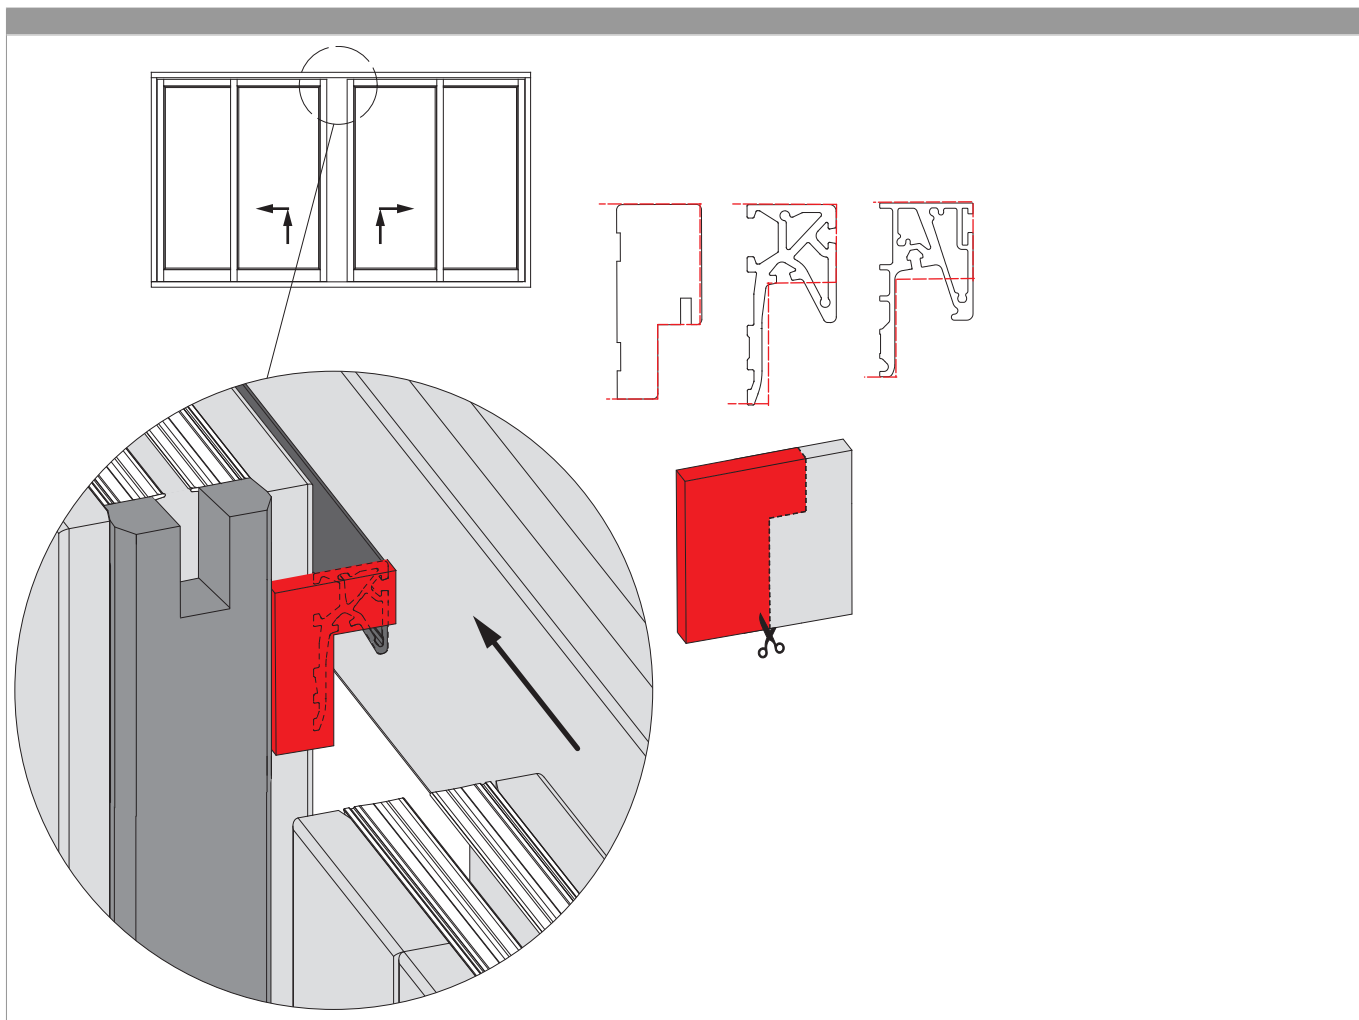

367168 - Piastra guarnizione centrale universale per listello termico nero S= 2mm

Disegni tecnici

					N^o
Piastra guarnizione centrale	nero	spessore 2 mm	universale	10	367168 ¹⁾

¹⁾ Solo per schema D e C!

Montaggio

**367168 - Piastra guarnizione centrale universale per
listello termico nero S= 2mm**