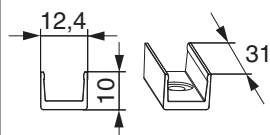

459230 - Clip per binario a scatto su soglia HS-Performance vetroresina

Disegni tecnici

		No
Clip per binario a scatto su soglia HS-Performance vetroresina	100	459230

Montaggio binario a scatto su soglia HS-P vetroresina