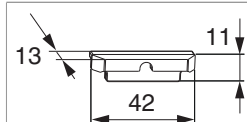

## 454857 - Terminale per soglia HS in vetroresina per binario inferiore basso PB= L=42mm argento

### Disegni tecnici

				<b>No</b>
per binario inferiore basso		argento	100	454857