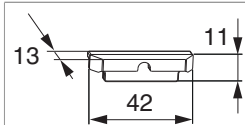

455150 - Terminale per soglia HS in vetroresina per binario inferiore basso PB= L=mm nero

Disegni tecnici

| | | | | |
|-----------------------------|--|------|---|-----------|
| | | |  | No |
| per binario inferiore basso | | nero | 10 | 455150 |