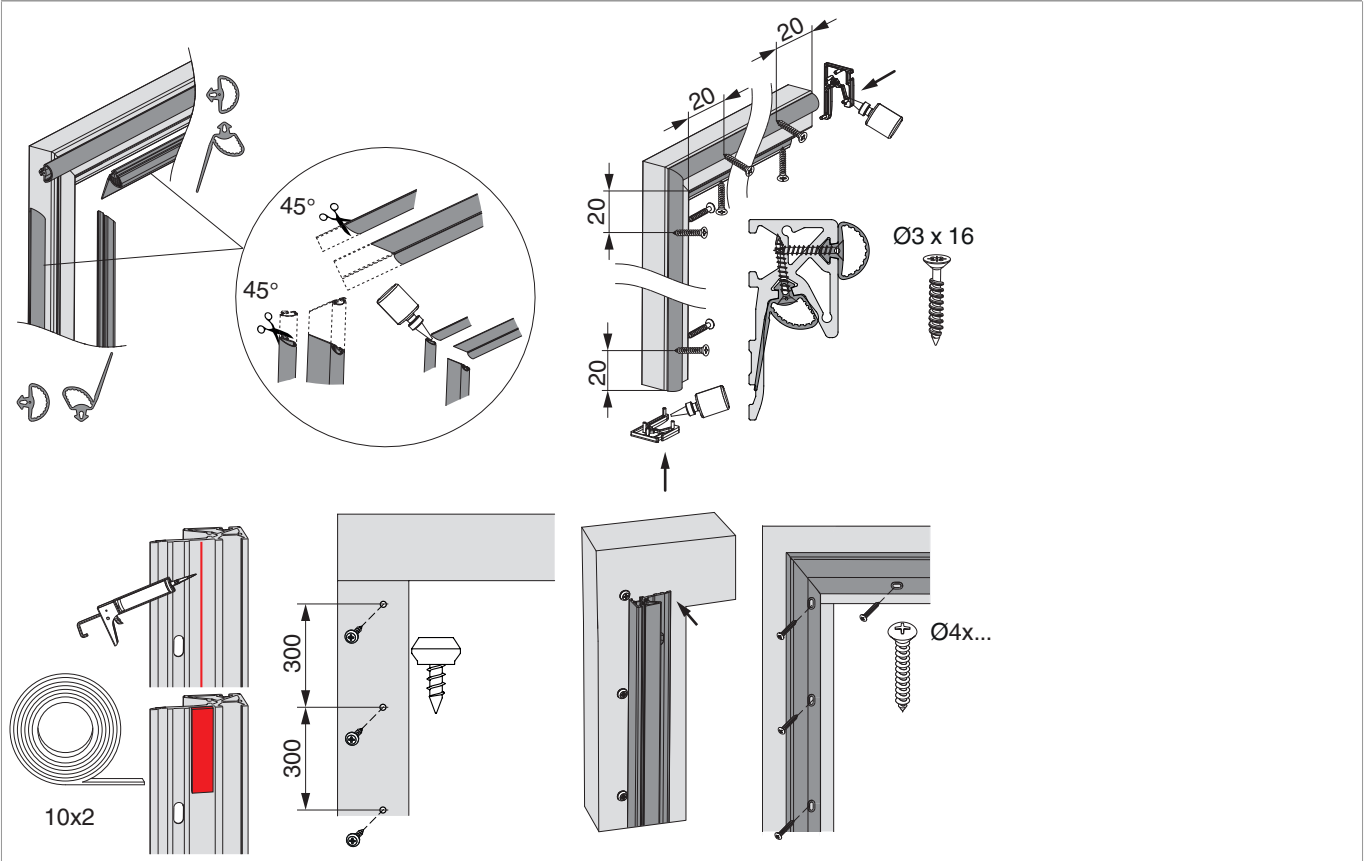

## 466915 - Listello di tenuta termico per distanza ante 28 mm argento L=2.500mm

### Disegni tecnici

		L		N <sup>o</sup>
Listello di tenuta termico per distanza ante 28 mm	argento	2.500	1	466915

### Montaggio

all'anta

al telaio