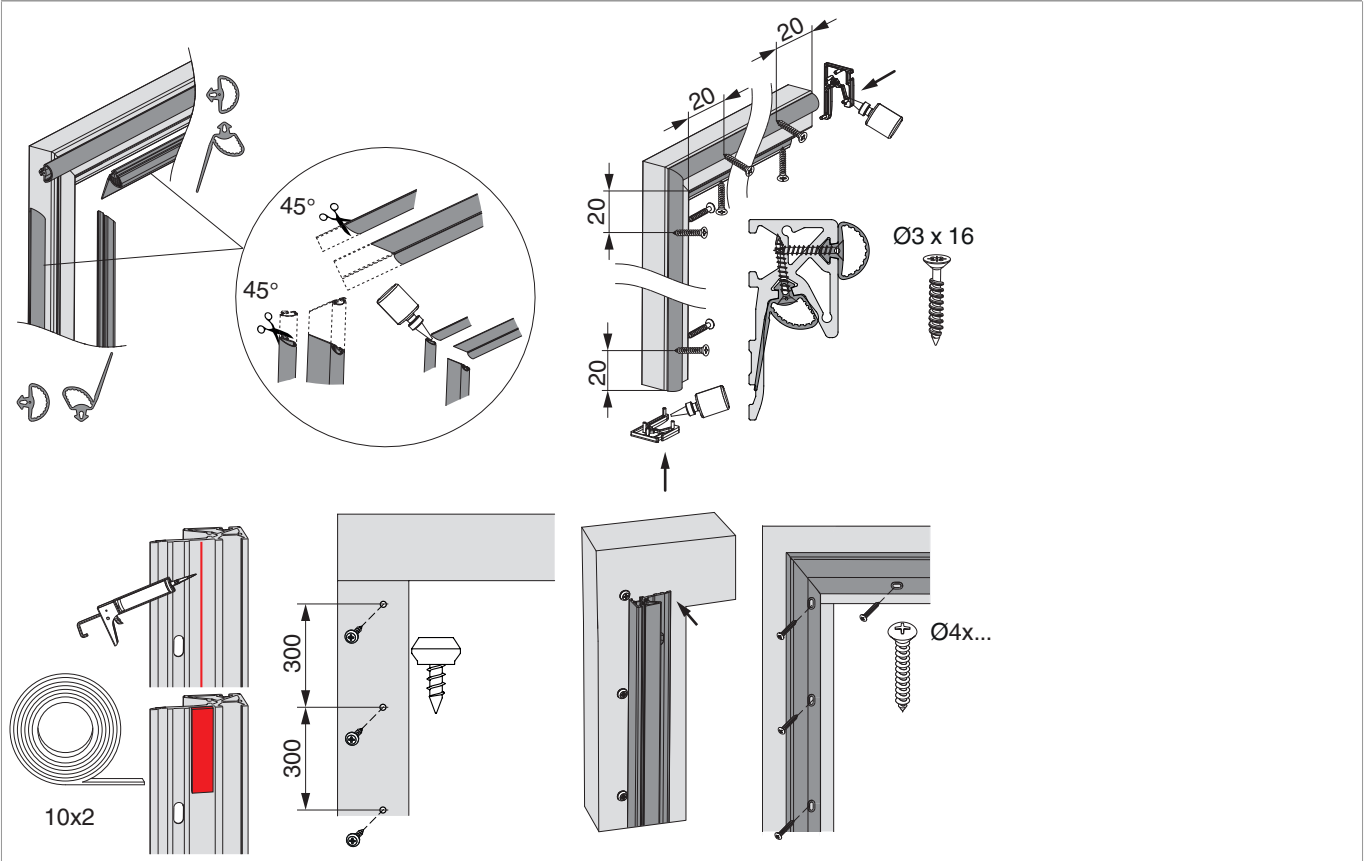

466916 - Listello di tenuta termico per distanza ante 28 mm argento L=3.500mm

Disegni tecnici

		L		N ^o
Listello di tenuta termico per distanza ante 28 mm	argento	3.500	1	466916

Montaggio

all'anta

466916 - Listello di tenuta termico per distanza ante 28 mm argento L=3.500mm