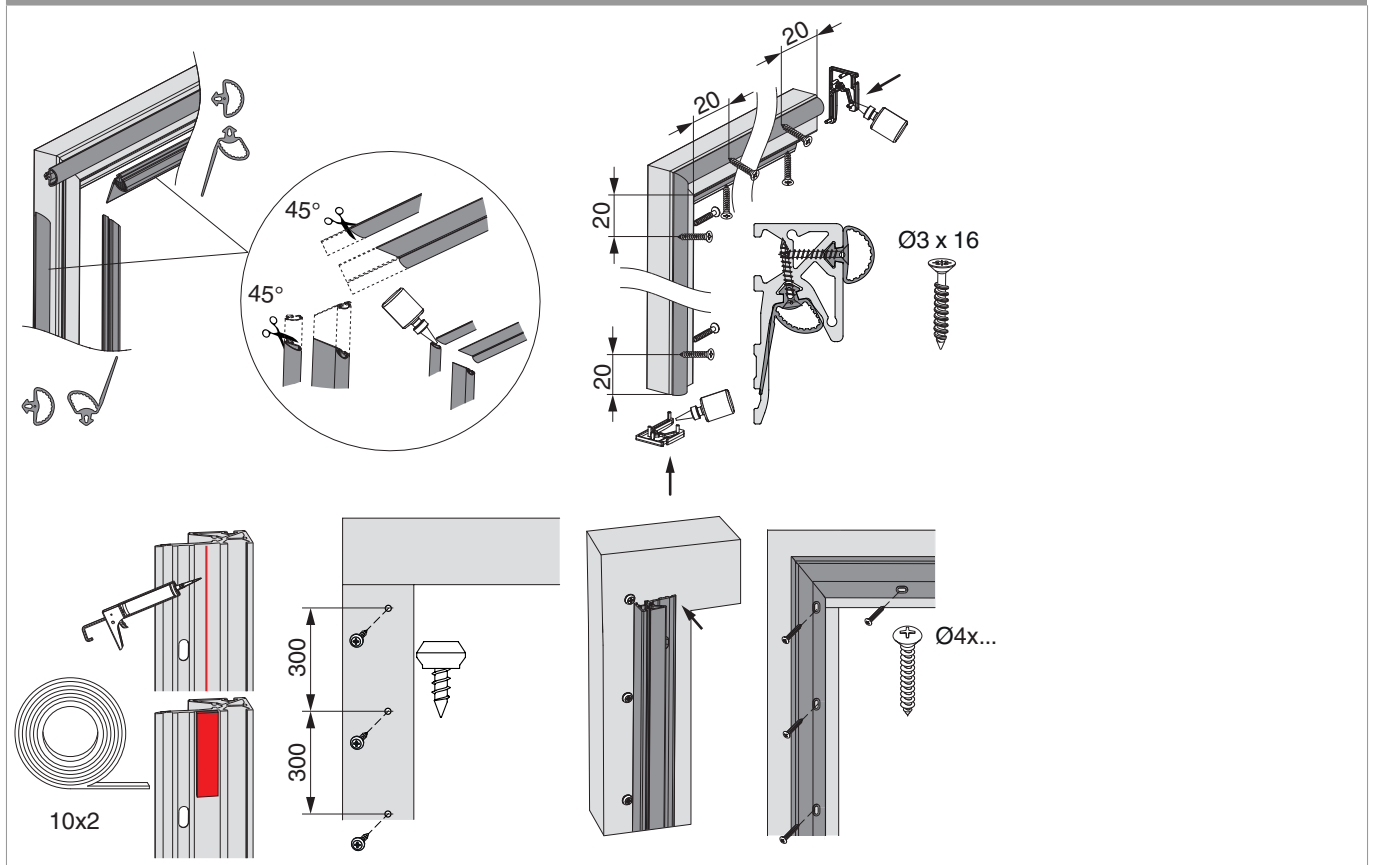

## 466923 - Listello di tenuta termico per distanza ante 28 mm nero L=5.000mm

### Disegni tecnici

		L		N <sup>o</sup>
Listello di tenuta termico per distanza ante 28 mm	nero	5.000	1	466923

### Montaggio

all'anta

al telaio