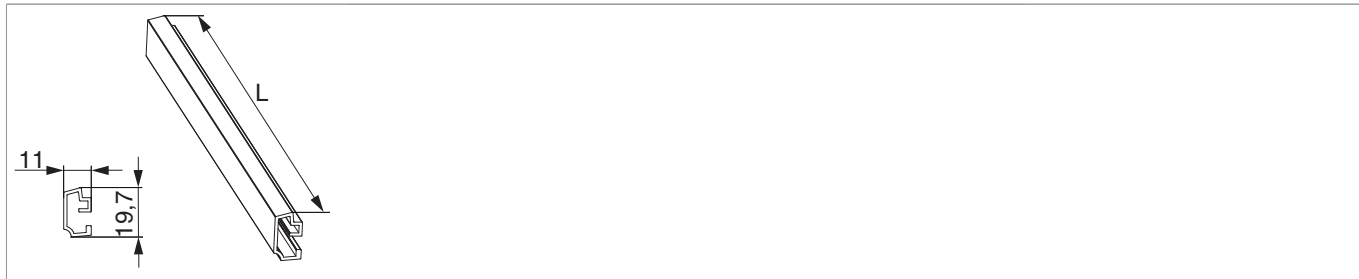

469030 - Fermavetro in ALU per HS-L L=2.500mm argento

Disegni tecnici

		L		N ^o
argento	Fermavetro in ALU	2.500	1	469030