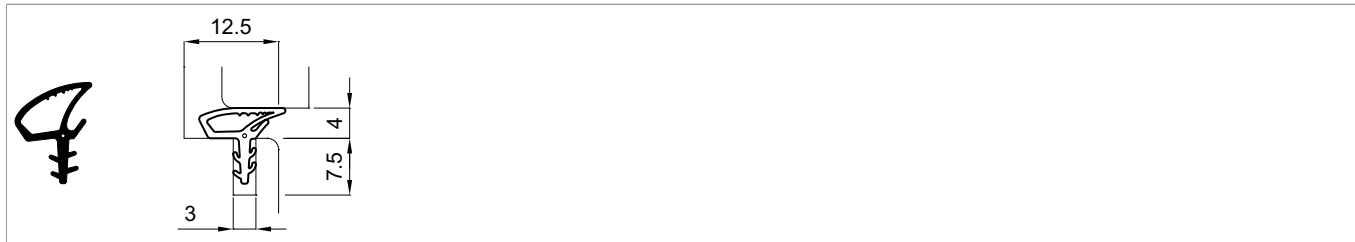

476555 - Confezione Guarnizione anta HS lato cremonese e inferiore SC6001b 3,5M x3,5M silicone grigio luce

Disegni tecnici

			B	H		N°
silicone	SC6001b	grigio luce	3,5	3,5	15	476555