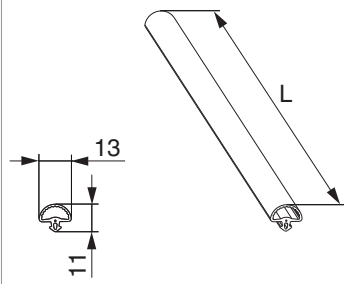

## 468532 - Guarnizione slittante per listello di tenuta HS termico L=10 m nero

### Disegni tecnici

				<b>Nº</b>
Guarnizione slittante per listello di tenuta HS termico	nero	L=10 m	10	468532

### Montaggio

all'anta

al telaio