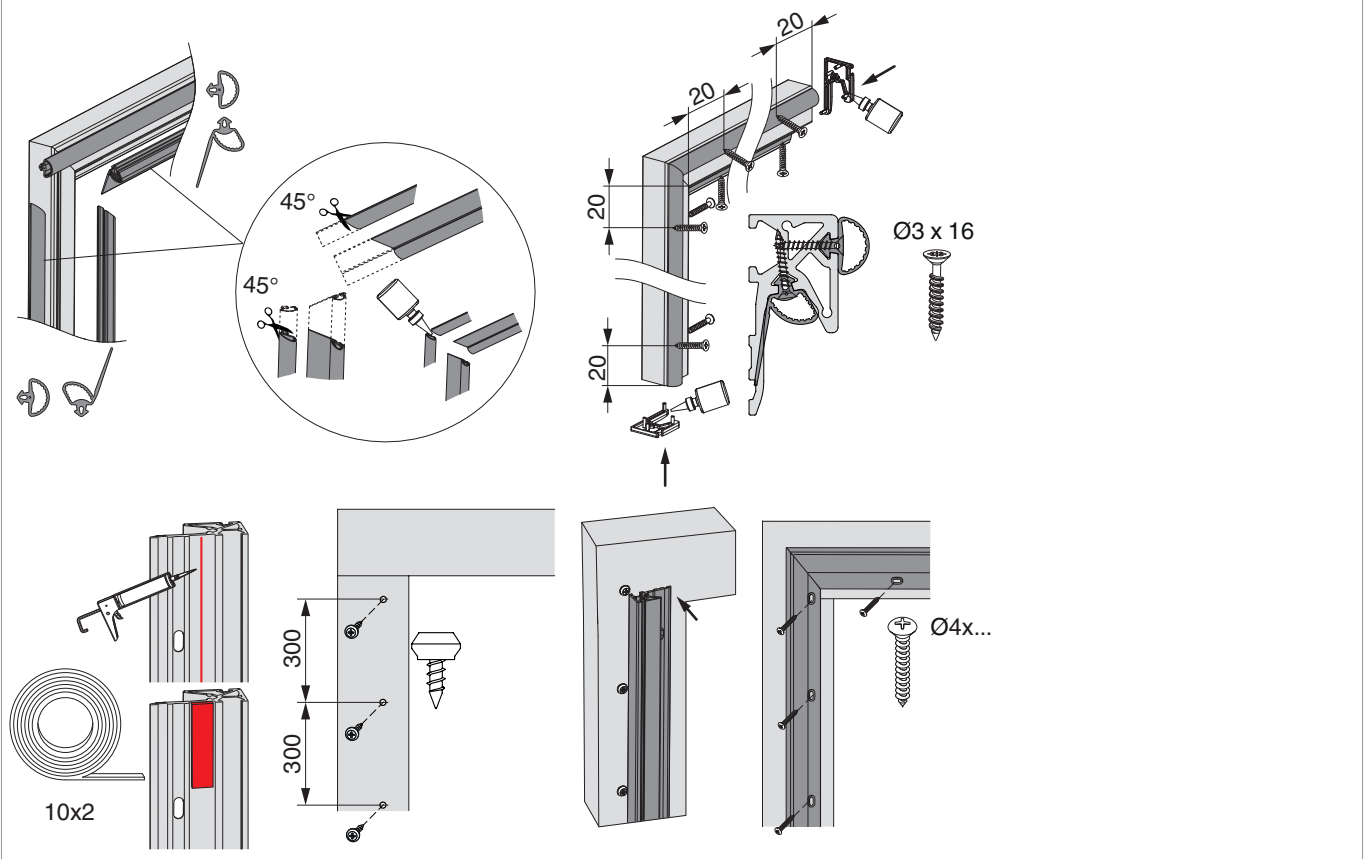

## 468532 - Guarnizione slittante per listello di tenuta HS termico L=10 m nero

### Disegni tecnici

				<b>Nº</b>
Guarnizione slittante per listello di tenuta HS termico	nero	L=10 m	10	468532

### Montaggio

all'anta

al telaio