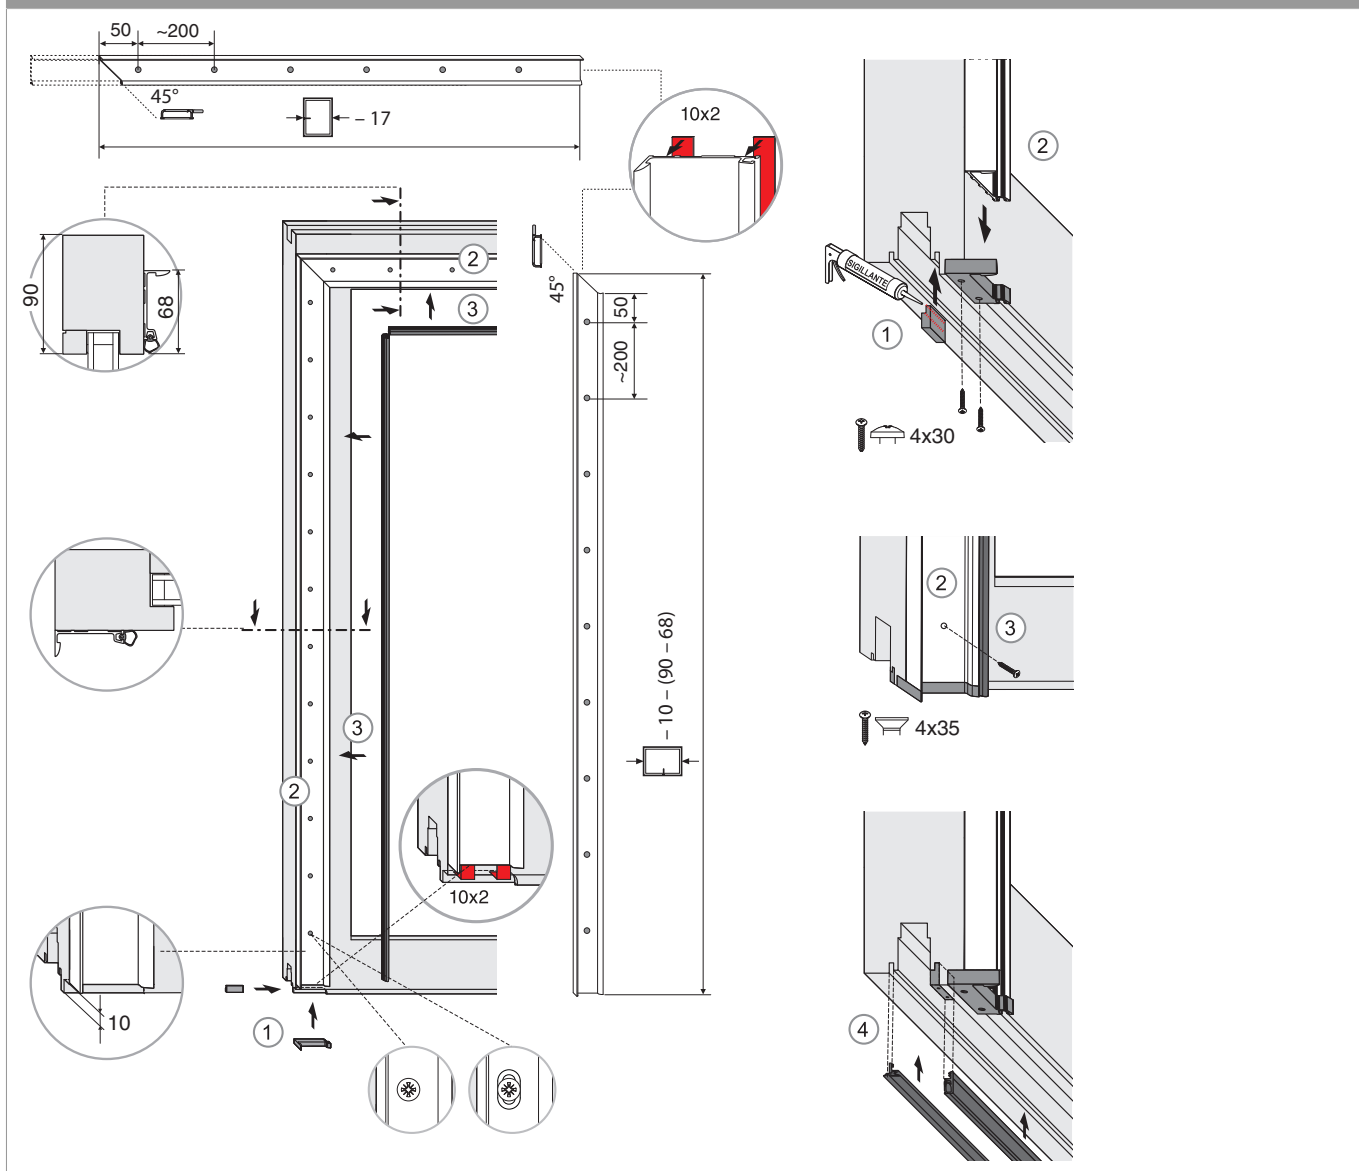

457727 - Listello di tenuta HS-P in ABS senza Illrid L=5.000 grigio luce RAL 7035

Disegni tecnici

			L		N ^o
	ABS	grigio luce RAL 7035	5.000	1	457727

457727 - Listello di tenuta HS-P in ABS senza Illrid L=5.000 grigio luce RAL 7035

Montaggio

Anta scorrevole - universale basso

**457727 - Listello di tenuta HS-P in ABS senza Illrid
L=5.000 grigio luce RAL 7035**