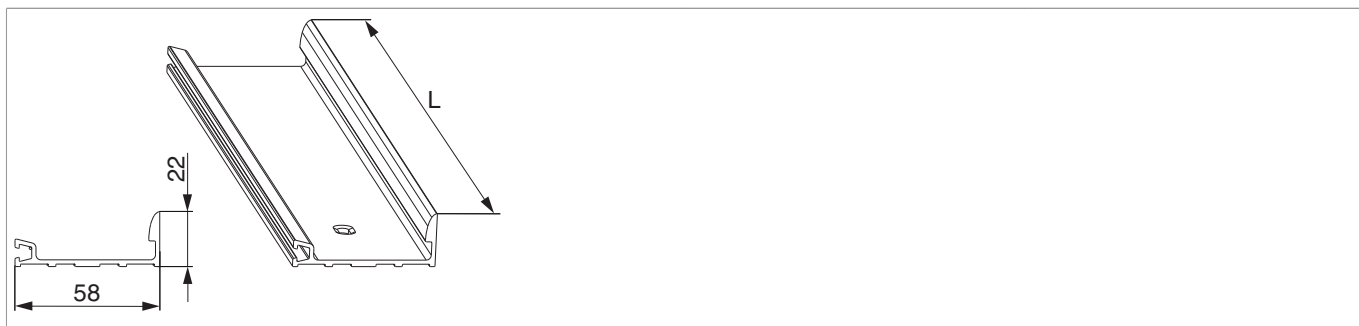

457727 - Listello di tenuta HS-P in ABS senza Illrid L=5.000 grigio luce RAL 7035

Disegni tecnici

			L		N ^o
	ABS	grigio luce RAL 7035	5.000	1	457727

457727 - Listello di tenuta HS-P in ABS senza Illrid L=5.000 grigio luce RAL 7035

Montaggio

Anta scorrevole - universale basso

**457727 - Listello di tenuta HS-P in ABS senza Illrid
L=5.000 grigio luce RAL 7035**