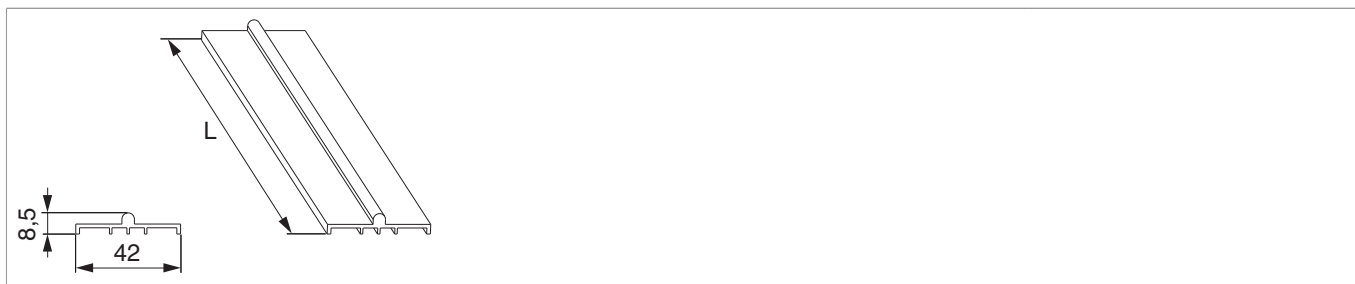

N20254 - Binario scorrimento inferiore HS basso L=3.500mm marrone

Disegni tecnici

	L		N ^o
marrone	3.500	1	N20254