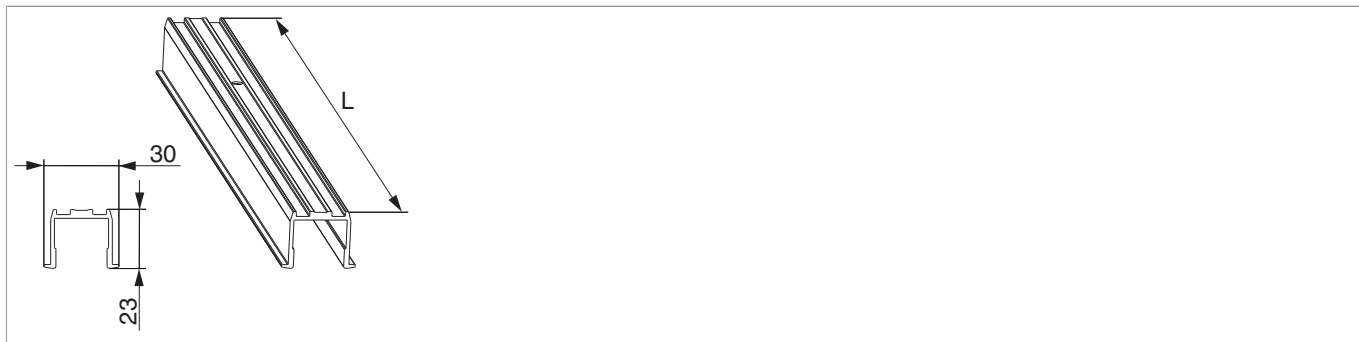

468832 - Binario guida superiore HS complanare L=3.500mm marrone

Disegni tecnici

	L		N ^o
marrone	3.500	1	468832