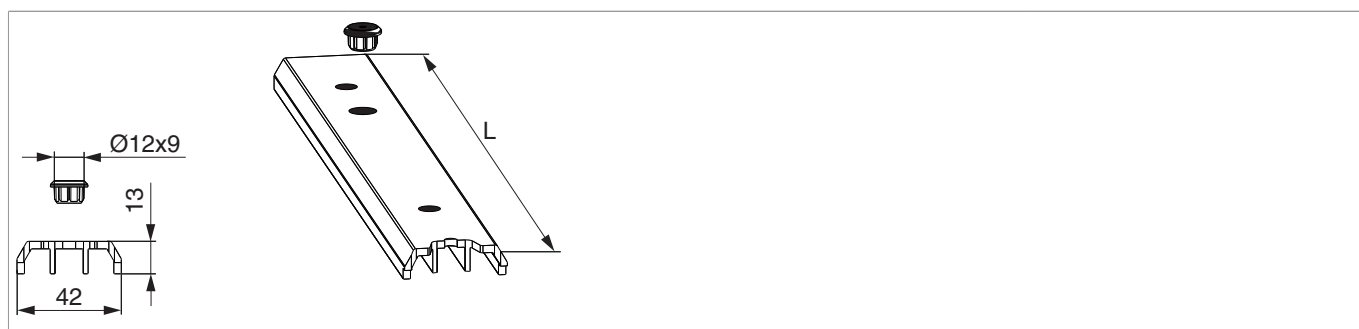

103157 - Confezione profili di chiusura in PVC per serratura HS argento L=2.716mm

Disegni tecnici

		Nº
Confezione profili di chiusura in PVC per serratura HS argento L=2.716mm	1	103157

Avvertimento

ATTENZIONE PERICOLO DI LESIONI IN CASO DI NON CORRETTA OSSERVAZIONE DELLE ISTRUZIONI!