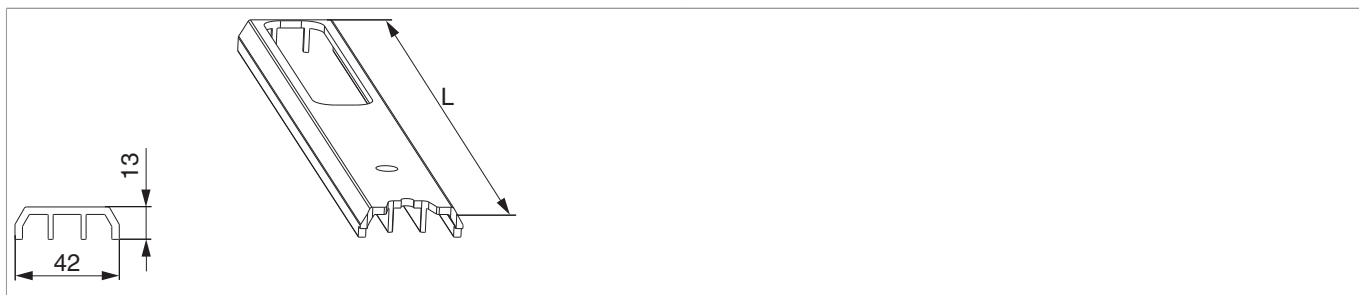

367402 - Profilo di chiusura HS-ST in PVC per serratura HS a ganci Gr.5 con 3 fresate per scontri L=2.936mm grigio luce RAL 7035

Disegni tecnici

		No
Profilo di chiusura HS-ST in PVC per serratura HS a ganci Gr.5 con 3 fresate per scontri L=2.936mm grigio luce RAL 7035	1	367402