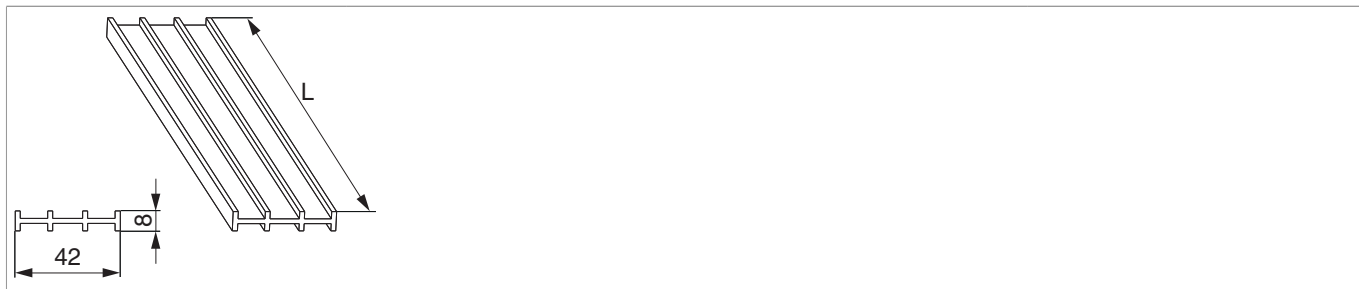

## N20613 - Profilato livellatore HS per battente fisso 42x8 L=2.500mm nero

### Disegni tecnici

|      |      | L     |  | N <sup>o</sup> |
|------|------|-------|-------------------------------------------------------------------------------------|----------------|
| nero | 42x8 | 2.500 | 1                                                                                   | N20613         |