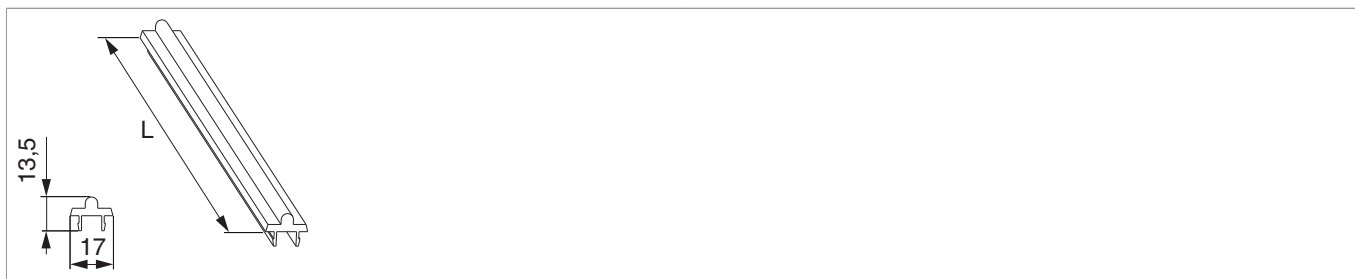

N20353 - Binario a scatto scorrimento inferiore per binario inferiore a C L=2.500mm marrone

Disegni tecnici

	L		N ^o
marrone	2.500	1	N20353