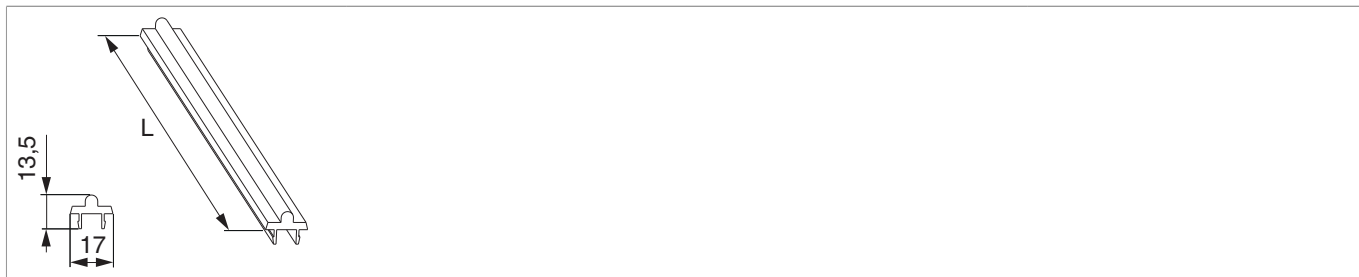

N20314 - Binario a scatto scorrimento inferiore per binario inferiore a C L=3.500mm argento

Disegni tecnici

	L		N ^o
argento	3.500	1	N20314