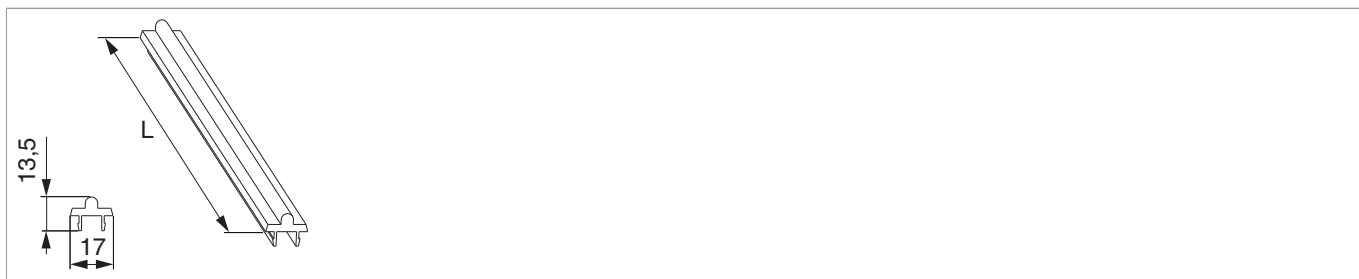

N20316 - Binario a scatto scorrimento inferiore per binario inferiore a C L=6.500mm argento

Disegni tecnici

	L		Nº
argento	6.500	1	N20316