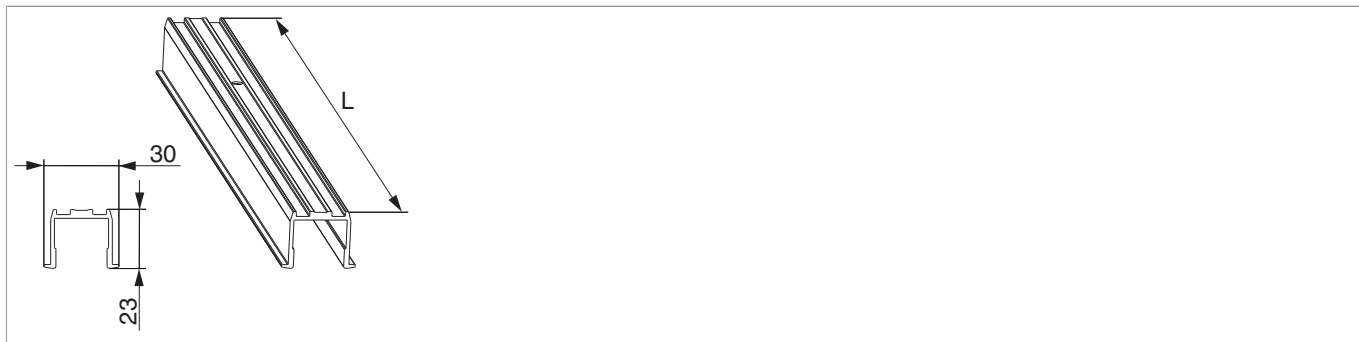

467774 - Binario guida superiore HS complanare L=5.000mm argento

Disegni tecnici

	L		N ^o
argento	5.000	1	467774