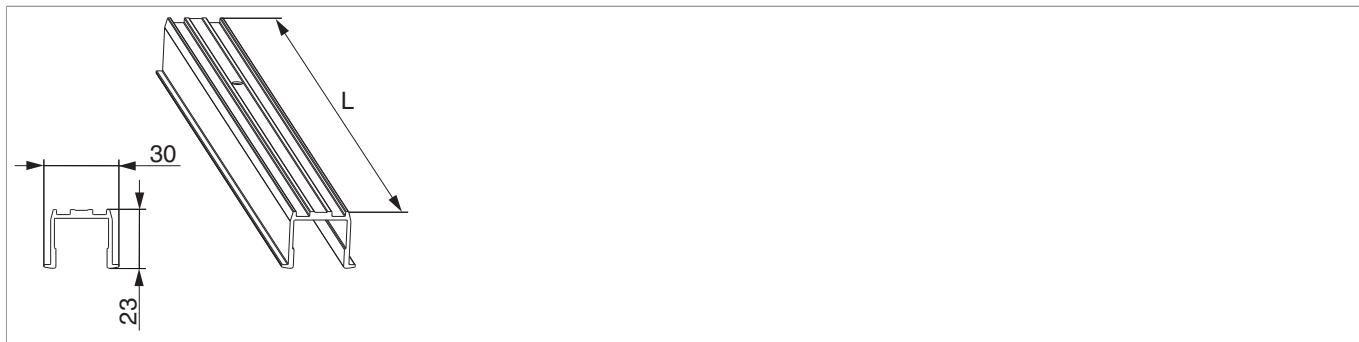

## 467776 - Binario guida superiore HS complanare L=6.500mm argento

### Disegni tecnici

	L		N <sup>o</sup>
argento	6.500	1	467776