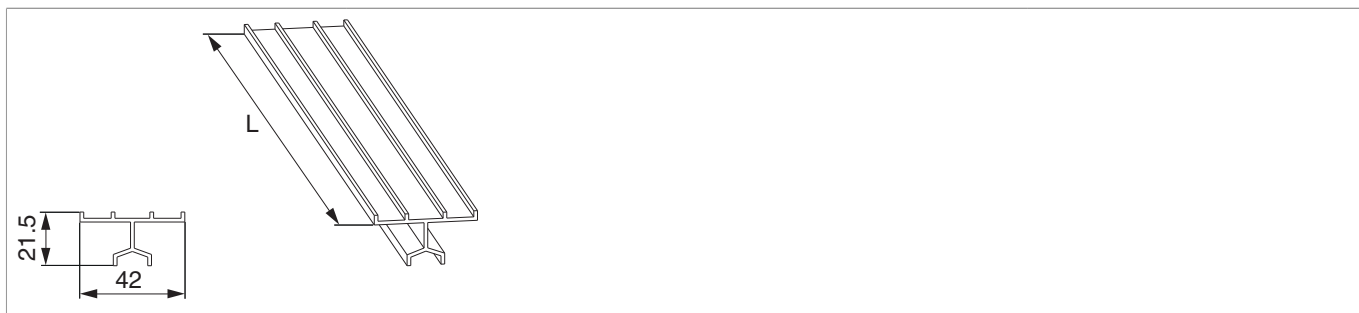

## N20916 - Binario guida superiore HS universale basso L=6.500mm argento

### Disegni tecnici

	L		N <sup>o</sup>
argento	6.500	1	N20916