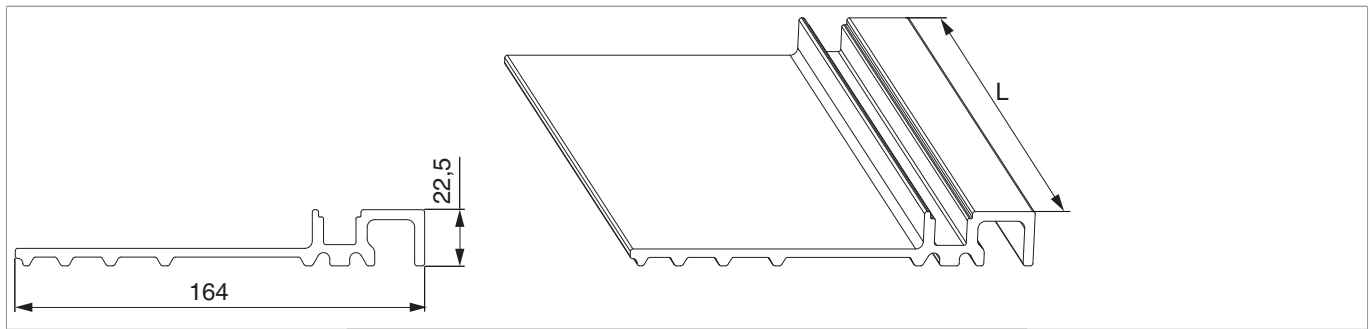

457340 - Soglia HS-P in vetroresina 164x22,5 L=2.500 grigio luce RAL 7035

Disegni tecnici

| | | |  |  | L |  | N ^o |
|--|-------------|----------------------|---|---|-------|---|----------------|
| | vetroresina | grigio luce RAL 7035 | 22,5 | 164 | 2.500 | 1 | 457340 |