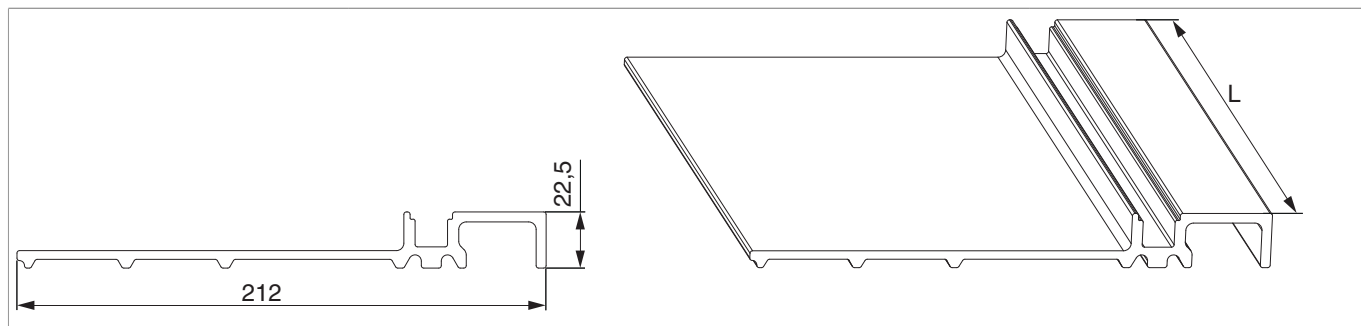

457630 - Soglia HS-P in vetroresina 212x22,5 L=2.500 grigio luce RAL 7035

Disegni tecnici

					L		
	vetroresina	grigio luce RAL 7035	22,5	212	2.500	1	457630