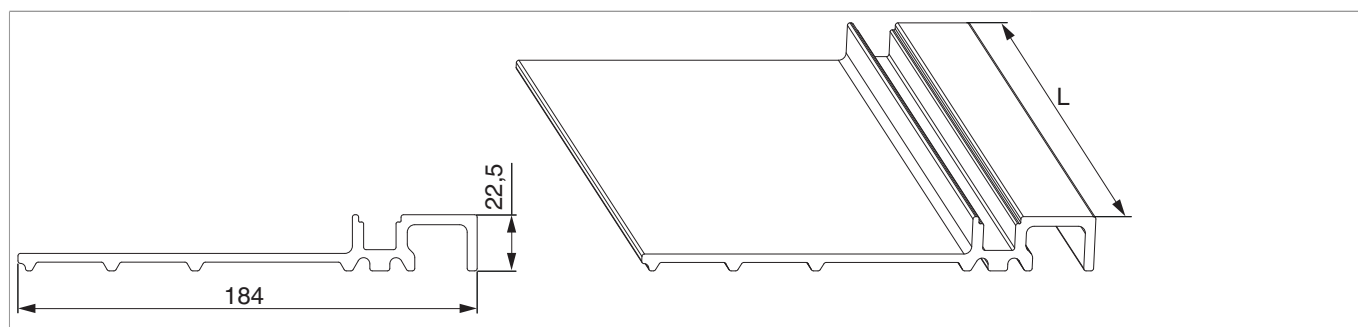

457622 - Soglia HS-P in vetroresina 184x22,5 L=2.500 grigio luce RAL 7035

Disegni tecnici

					L		N^o
	vetroresina	grigio luce RAL 7035	22,5	184	2.500	1	457622