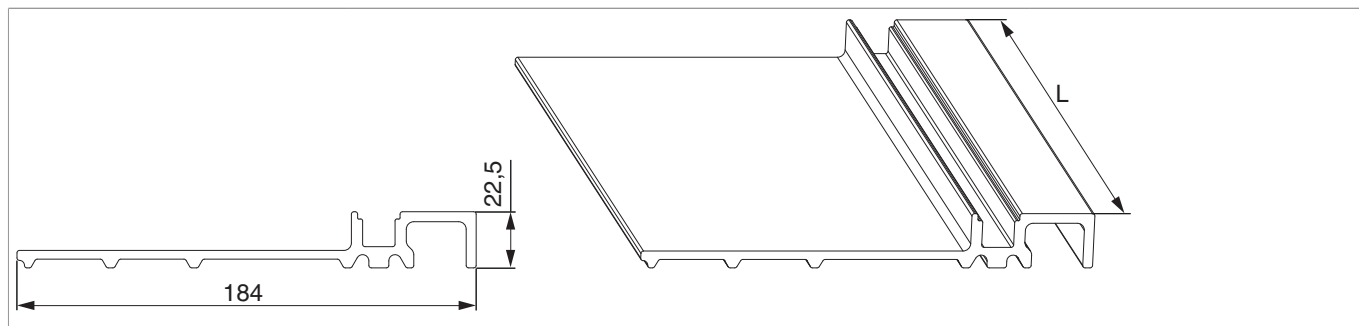

457623 - Soglia HS-P in vetroresina 184x22,5 L=3.500 grigio luce RAL 7035

Disegni tecnici

					L		N°
	vetroresina	grigio luce RAL 7035	22,5	184	3.500	1	457623