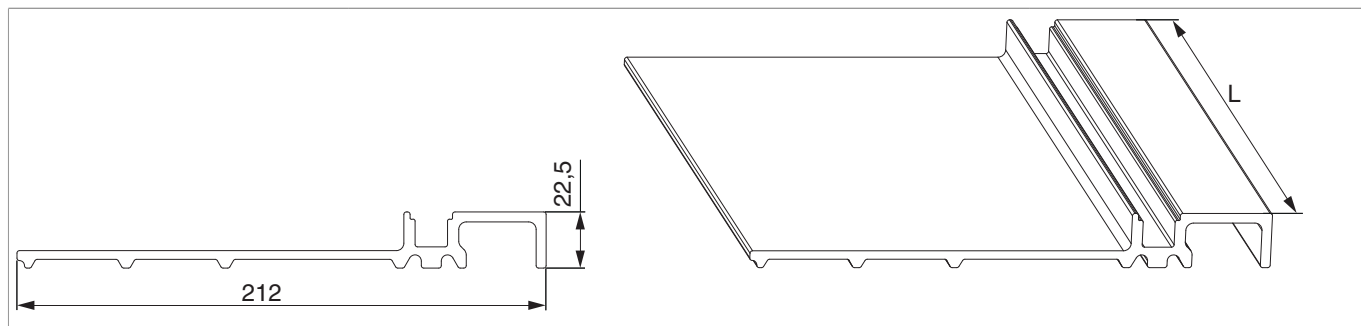

457631 - Soglia HS-P in vetroresina 212x22,5 L=3.500 grigio luce RAL 7035

Disegni tecnici

					L		N°
	vetroresina	grigio luce RAL 7035	22,5	212	3.500	1	457631