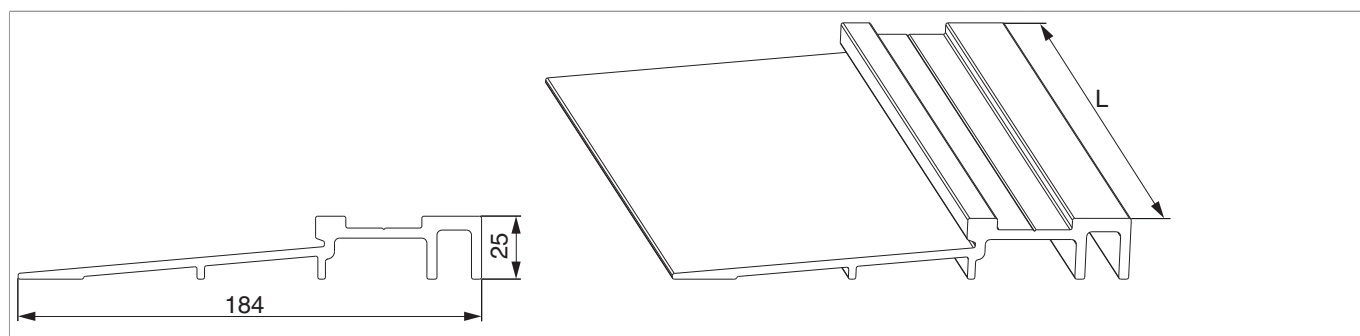

462284 - Soglia HS in vetroresina S=184 mm H=25 mm L=3.500mm marrone nerastro RAL 8022

Disegni tecnici

			L		No
Soglia HS in vetroresina	marrone nerastro RAL 8022	S=184 mm H=25 mm	3.500	1	462284