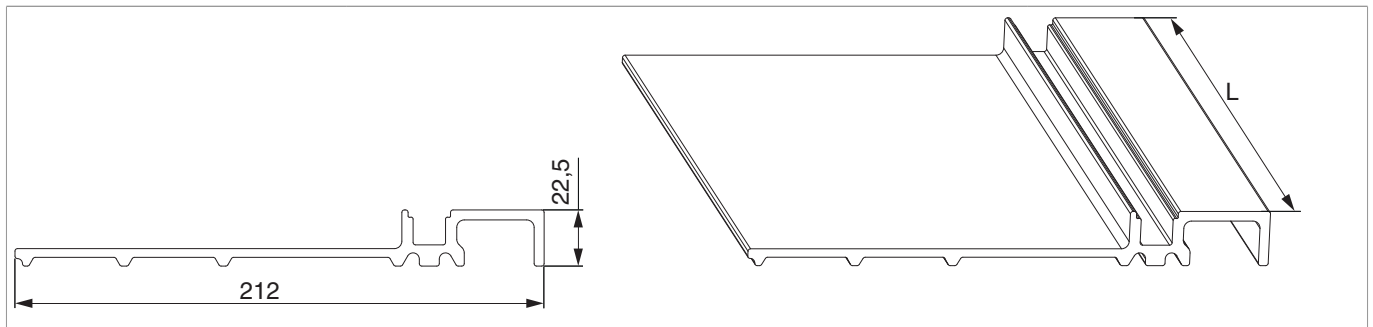

457632 - Soglia HS-P in vetroresina 212x22,5 L=5.000 grigio luce RAL 7035

Disegni tecnici

					L		N ^o
	vetroresina	grigio luce RAL 7035	22,5	212	5.000	1	457632