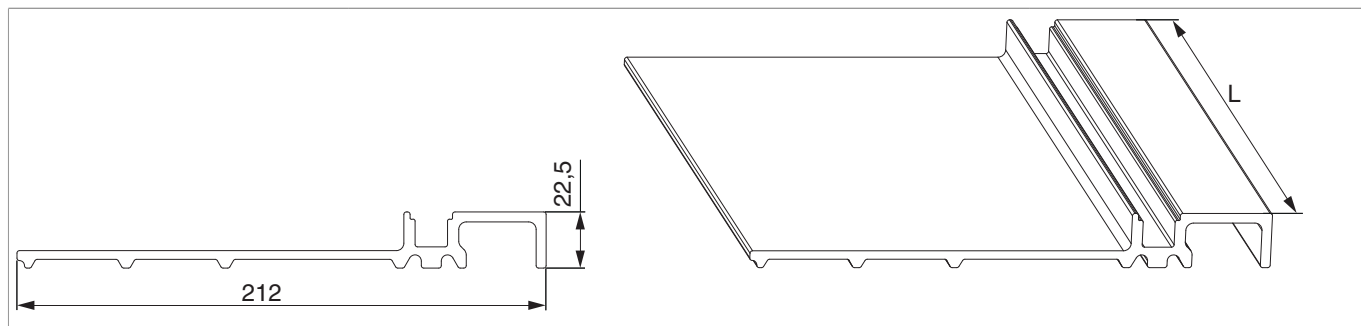

457633 - Soglia HS-P in vetroresina 212x22,5 L=6.500 grigio luce RAL 7035

Disegni tecnici

					L		N ^o
	vetroresina	grigio luce RAL 7035	22,5	212	6.500	1	457633