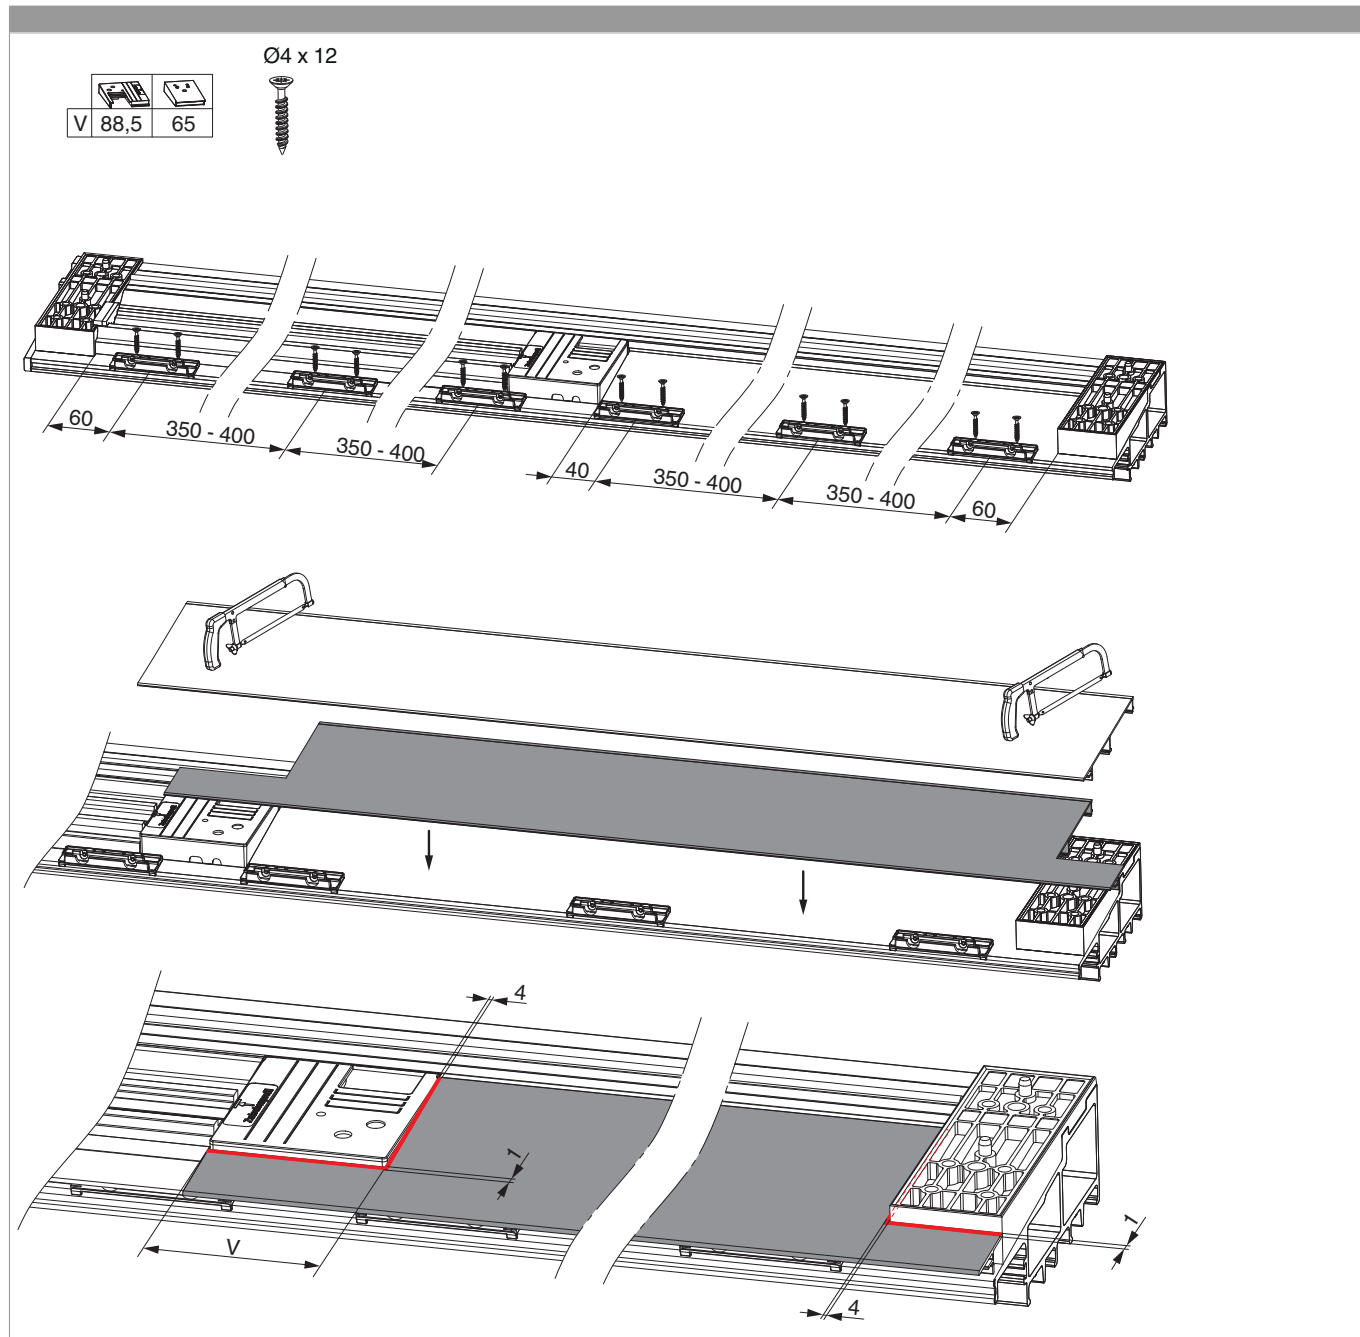

104668 - Confezione profilato in alluminio calpestabile HS per soglia in vetroresina 180 L=5.000mm argento

Disegni tecnici

			L		N ^o
Confezione profilato in alluminio calpestabile HS	argento	per soglia in vetroresina 180	5.000	1	104668 ¹⁾

¹⁾ Contenuto: 1 x copertura HS ALU per soglia in vetroresina, piastre di sostegno per copertura

Montaggio

MACO
RAIL-SYSTEMS

**104668 - Confezione profilato in alluminio calpestabile HS
per soglia in vetroresina 180 L=5.000mm argento**