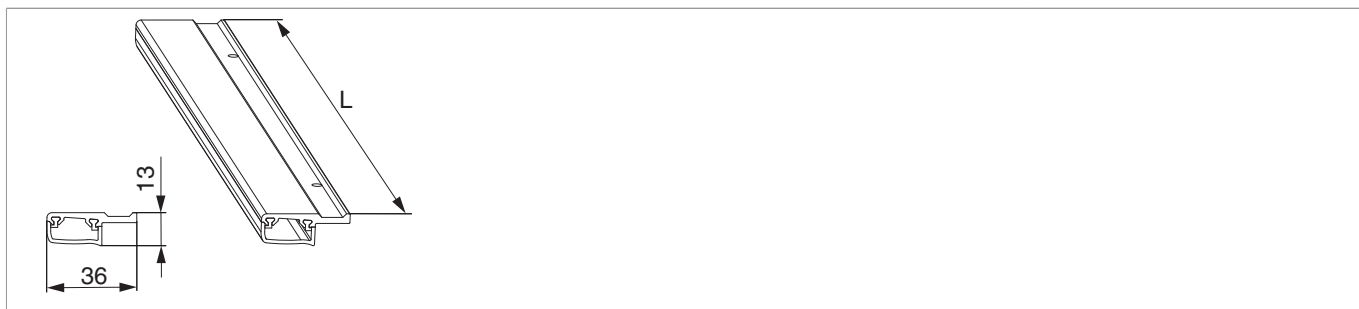

479211 - Profilo in PVC per soluzione traverso superiore ridotto nero L=3.500mm

Disegni tecnici

	L		N ^o
nero	3.500	1	479211