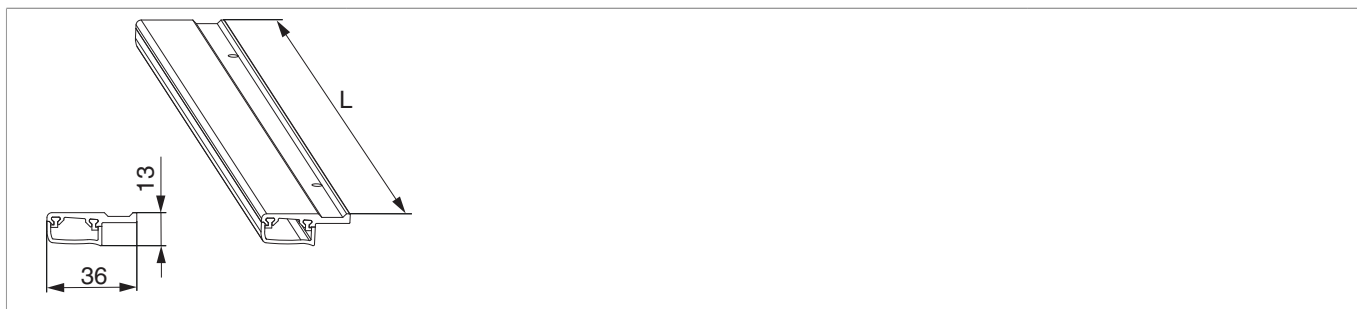

479210 - Profilo in PVC per soluzione traverso superiore ridotto nero L=2.000mm

Disegni tecnici

	L		N ^o
nero	2.000	1	479210