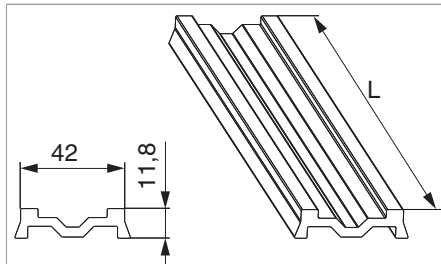

## 454792 - Profilato su soglia HS vetroresina S=42 mm per battente fisso legno L=1.500mm argento

### Disegni tecnici

	L		Nº
argento	1.500	1	454792