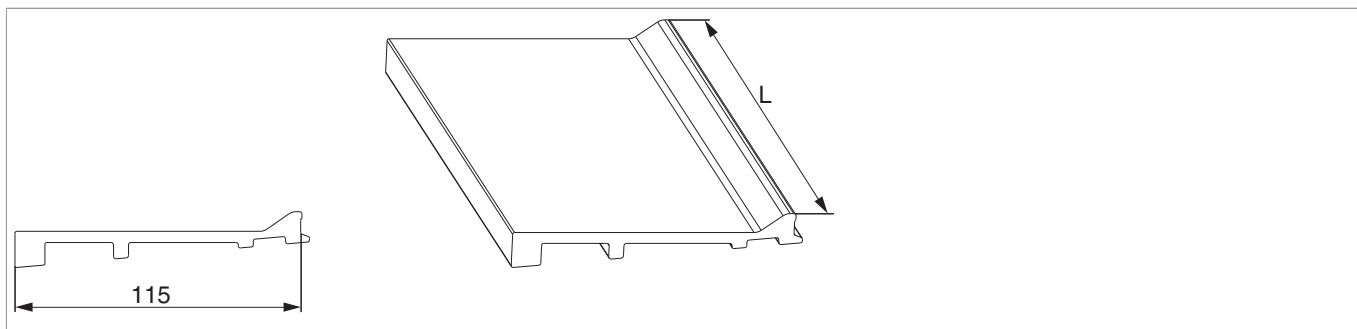

481732 - Profilo intermedio in vetroresina con canalino d'aggancio largo=115mm liscio L=6.500mm nero intenso RAL 9005

Disegni tecnici

			L		N ^o
nero intenso RAL 9005	S=115 mm	78/92	6.500	1	481732