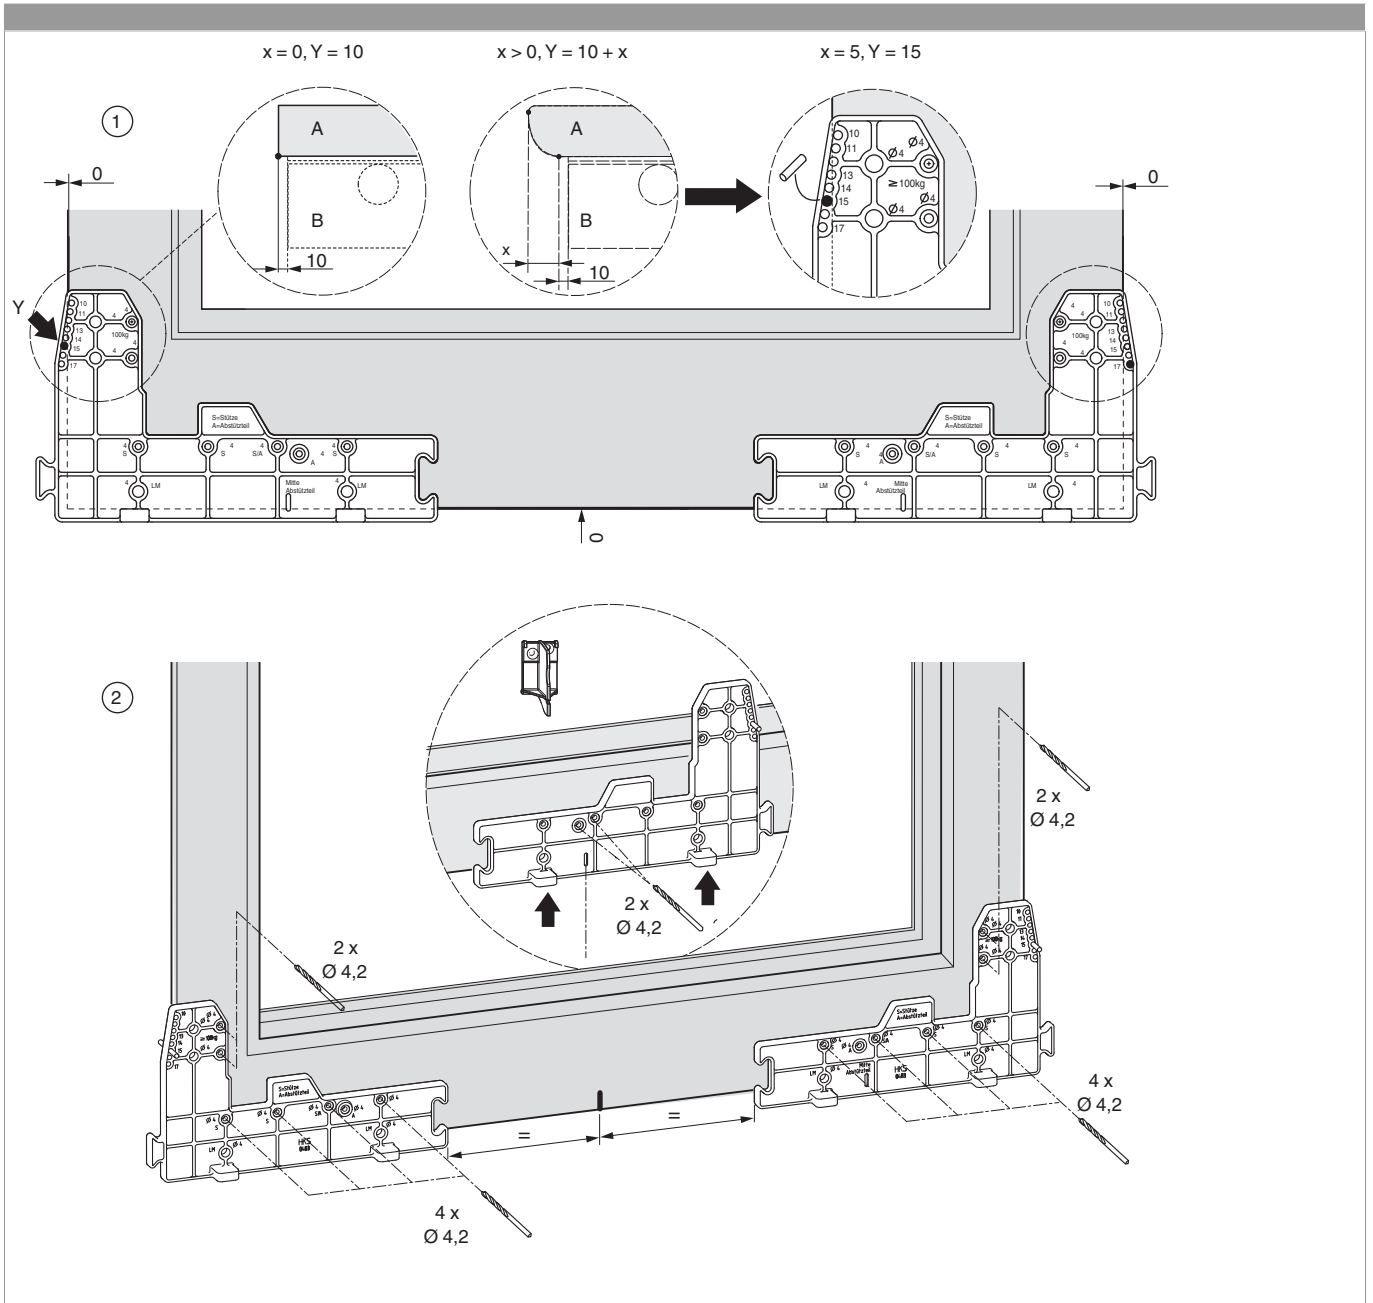

455798 - Confezione carrelli RS-CN/AA sinistro 160kg

Disegni tecnici

			kg			No
Confezione carrelli	RS-CN/AA		160	sinistro	1	455798 ¹⁾

¹⁾ Contenuto: 1 x carrello lato cerniera, 1 x carrello lato cremonese, 2 x elementi di sostegno

Utilizzo della dima

Montaggio