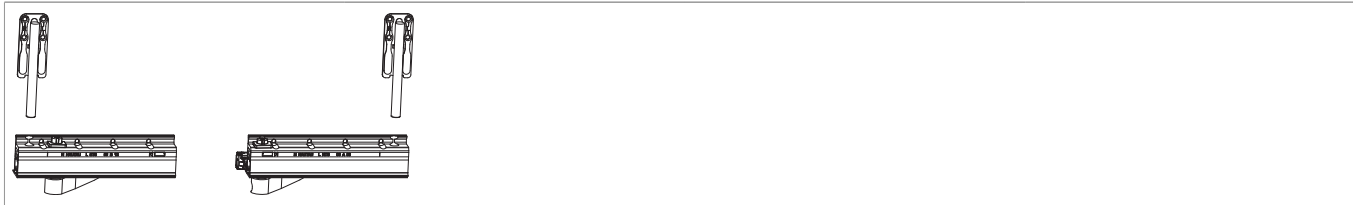

455798 - Confezione carrelli RS-CN/AA sinistro 160kg

Disegni tecnici

			kg			No
Confezione carrelli	RS-CN/AA		160	sinistro	1	455798 ¹⁾

¹⁾ Contenuto: 1 x carrello lato cerniera, 1 x carrello lato cremonese, 2 x elementi di sostegno

Utilizzo della dima

Montaggio